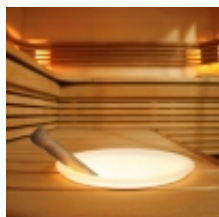

Link do produktu: <https://www.saunas.pl/akcesoria-do-sauny-podswietlany-ceber-harvia-sac-10101-na-wode-p-3552.html>

Podświetlany ceber Harvia

Dostępność	W magazynie
------------	--------------------

Czas wysyłki	Natychmiast
--------------	--------------------

Numer katalogowy	SAC10101
------------------	-----------------

Producent	Harvia
-----------	---------------

Opis produktu

Ceber podświetlany Harvia – efektowny pojemnik na wodę do sauny

Nowy ceber Harvia z podświetleniem LED daje efektowne i stylowe połączenie wody i światła w pomieszczeniu sauny. Podstawa cebra może być zamontowana zarówno na powierzchni ławy, jak i osadzona wewnątrz siedziska. Ceber wykonany jest z tworzywa sztucznego, dzięki czemu diody ledowe rozpraszają równomiernie światło nie tylko po całym wiadrze, ale także w jego otoczeniu. Podstawa zestawu jest oddzielną częścią, co ułatwia napełnianie i czyszczenie cebra oraz chroni podzespoły elektryczne przed wodą.