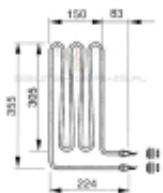

Link do produktu: <https://www.saunas.pl/grzalka-do-pieca-sauny-klafs-1500w-p-3730.html>

Grzałka 20008085 (1500W)

Cena brutto	149,00 zł
Cena netto	121,14 zł
Dostępność	W magazynie
Czas wysyłki	Natychmiast
Kod producenta	20008085
Producent	Klafs

Opis produktu

Moc grzałki: 1500 Wat,
Do następujących modeli pieców:

- Typ 43.FN (4,5 und 9,0 kW) od roku 1995
- Typ 43.N (6,0 und 7,5 kW) od lipca 2002
- Typ 43.GS (4,5 und 9,0 kW) od roku 1995
- Typ Euro (4,5 und 9,0 kW)
- Typ 34.A (4,5 und 9,0 kW)
- Typ 38.AS (6,0 kW)
- Typ M3 (3,0 kW)
- Typ Fin-Tec (4,5 - 9,0 kW)
- Typ Mini (3,0 kW)
- Typ Bi-O-Mini (3,0 kW)
- Typ Bi-O-Mat W (9,0 kW)
- Typ Bi-O-Mat W (6,0 und 7,5 kW) od roku 2002
- Typ Bi-O-Tec (9,0 kW)
- Typ Bi-O-Tec (6,0 und 7,5 kW) od roku 2002
- Reifenberg Model Düsseldorf (4,5 und 9,0 kW)
- Reifenberg Model Aachen (4,5 und 9,0 kW)
- Reifenberg Model Bi-O-Mat S (4,5 und 9,0 kW)
- Reifenberg Model Bi-O-Mat W (4,5 und 9,0 kW)
- KLAFS TRUMPF 4,5 kW, 6 kW, 7,5 kW und 9 kW
- SOFTCLIMA TRUMPF mit 4,5 kW und 9 kW.

Sprzedajemy grzałki do sauny tylko najwyższej jakości i jedynie europejskich producentów.
W Naszej ofercie nie ma chińskich grzałek z charakterystycznymi spłaszczeniami na ich zgięciach.
Producent Backer OBR czy Loval należą do grupy producentów grzałek produkujących dla Narvi, Helo, Tylo, Harvia. Wszystkie oferowane grzałki dostępne są od ręki.

Posiadamy ciekawą ofertę cenową dla hoteli, ośrodków wypoczynkowych, spa oraz serwisantów !!!

Produkt posiada dodatkowe opcje:

Moc Grzałki (W): 1500W