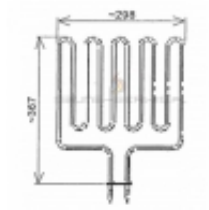

Link do produktu: <https://www.saunas.pl/grzalka-do-pieca-sauny-spec-65-c-grzalki-element-grzejny-helo-cup-apollo-klimavita-steamy-iii-viki-v-p-345.html>

Grzałka SEPC-65C (3300W)

Dostępność

W magazynie

Czas wysyłki

Natychmiast

Producent

Helo

Opis produktu

Grzałka pieca sauny.
Wymiary: 298 x 367 mm
Moc: 3300W
SEPC 65C
Do pieców:
Cup
Apollo
Klimavita
Steamy III, Viki, VK
HVNR

Sprzedajemy grzałki do sauny tylko najwyższej jakości i jedynie europejskich producentów. W Naszej ofercie nie ma chińskich grzałek z charakterystycznymi spłaszczeniami na ich zgięciach. Producent Backer OBR czy Loval należą do grupy producentów grzałek produkujących dla Narvi, Helo, Tylo, Harvia. Wszystkie oferowane grzałki dostępne są od ręki.