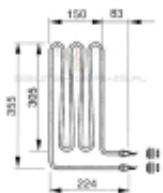

Link do produktu: <https://www.saunas.pl/grzałka-do-sauny-klafs-2000w-p-3731.html>

Grzałka klafs (2000W)

Cena brutto	149,00 zł
Cena netto	121,14 zł
Dostępność	W magazynie
Czas wysyłki	Natychmiast
Kod producenta	20008086
Producent	Klafs

Opis produktu

Moc grzałki: **2000** Wat,
do następujących modeli pieców Eos:

- Typ 43.FN (6,0 kW) od roku 1995
- Typ 43.GS (6,0 kW) od roku 1995
- Typ Euro (6,0 und 12,0 kW)
- Typ 34.A (6,0 kW)
- Typ P1 (12,0 kW)
- Typ Bi-O-Mat W (6,0 kW)
- Typ Bi-O-Tec (6,0 kW)
- Reifenberg Model Düsseldorf (6,0 kW)
- Reifenberg Model Aachen (6,0 kW)
- Reifenberg Model Bi-O-Mat S (6,0 kW)
- Reifenberg Model Bi-O-Mat W (6,0 kW)
- KLAFS TRUMPF 4,5 kW, 6 kW, 7,5 kW und 9 kW
- SOFTCLIMA TRUMPF mit 4,5 kW und 9 kW.

Sprzedajemy grzałki do sauny tylko najwyższej jakości i jedynie europejskich producentów. W Naszej ofercie nie ma chińskich grzałek z charakterystycznymi spłaszczeniami na ich zgięciach. Producent Backer OBR czy Loval należą do grupy producentów grzałek produkujących dla Narvi, Helo, Tylo, Harvia. Wszystkie oferowane grzałki dostępne są od ręki.

Posiadamy ciekawą ofertę cenową dla hoteli, ośrodków wypoczynkowych, spa oraz serwisantów !!!

Produkt posiada dodatkowe opcje:

Moc Grzałki (W): 2000W