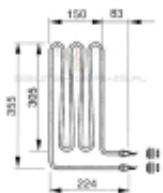

Link do produktu: <https://www.saunas.pl/grzalka-do-sauny-klafs-2500w-p-3732.html>

Grzałka Klafs (2500W)

Cena brutto	149,00 zł
Cena netto	121,14 zł
Dostępność	W magazynie
Czas wysyłki	Natychmiast
Kod producenta	20008084
Producent	Klafs

Opis produktu

Moc grzałki: **2500 W**,
do następujących modeli pieców:

- Typ 43.FN (7,5 kW) od roku 1995
- Typ 43.GS (7,5 kW) od roku 1995
- Typ Euro (7,5 kW)
- Typ 34.A (7,5 kW)
- Typ 38.AS (7,5 kW)
- Typ P1 (15,0 kW)
- Typ Bi-O-Mat W (7,5 kW)
- Typ Bi-O-Tec (7,5 kW)
- Reifenberg Model Düsseldorf (7,5 kW)
- Reifenberg Model Aachen (7,5 kW)
- Reifenberg Model Bi-O-Mat S (7,5 kW)
- Reifenberg Model Bi-O-Mat W (7,5 kW)
- KLAFS TRUMPF 4,5 kW, 6 kW, 7,5 kW und 9 kW
- SOFTCLIMA TRUMPF mit 4,5 kW und 9 kW.

Sprzedajemy grzałki do sauny tylko najwyższej jakości i jedynie europejskich producentów. W Naszej ofercie nie ma chińskich grzałek z charakterystycznymi spłaszczeniami na ich zgięciach. Producent Backer OBR czy Loyal należą do grupy producentów grzałek produkujących dla Narvi, Helo, Tylo, Harvia. Wszystkie oferowane grzałki dostępne są od ręki.

Posiadamy ciekawą ofertę cenową dla hoteli, ośrodków wypoczynkowych, spa oraz serwisantów !!!

Produkt posiada dodatkowe opcje:

Moc Grzałki (W): 2500W