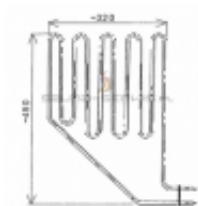

Link do produktu: <https://www.saunas.pl/grzałka-do-sauny-sepc-10-2500w-helo-skle-150-skla-150-la-150-1501-flg-150-skla-magma-260-p-367.html>

Grzałka SEPC-10 (2500W)

Cena brutto **149,00 zł**

Cena netto **121,14 zł**

Produkt będzie dostępny od dnia: **07-05-2025**

Dostępność **W magazynie**

Czas wysyłki **Natychmiast**

Producent **Helo**

Opis produktu

Grzałka pieca sauny.
Symbol grzałki: SEPC 10.
Wymiary: 320 x 490 mm.
Moc: 2500W
Do pieców Helo:
SKLE 150
SKLA 150
SKLA 260
MAGMA 260
LA 150
LA 1501
FLG 150