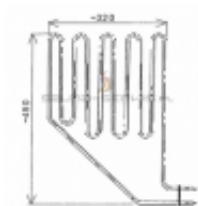

Link do produktu: <https://www.saunas.pl/grzałka-do-sauny-sepc-10-2500w-helo-skle-150-skla-150-la-150-1501-flg-150-skla-magma-260-p-367.html>

Grzałka SEPC-10 (2500W)

| | |
|----------------------------------|--------------------|
| Cena brutto | 200,00 zł |
| Cena netto | 162,60 zł |
| Produkt będzie dostępny od dnia: | 07-05-2025 |
| Dostępność | W magazynie |
| Czas wysyłki | Natychmiast |
| Producent | Helo |

Opis produktu

Grzałka pieca sauny.
Symbol grzałki: SEPC 10.
Wymiary: 320 x 490 mm.
Moc: 2500W
Do pieców Helo:
SKLE 150
SKLA 150
SKLA 260
MAGMA 260
LA 150
LA 1501
FLG 150

Sprzedajemy grzałki do sauny tylko najwyższej jakości i jedynie europejskich producentów. W Naszej ofercie nie ma chińskich grzałek z charakterystycznymi spłaszczeniami na ich zgięciach. Producent Backer OBR czy Loyal należą do grupy producentów grzałek produkujących dla Narvi, Helo, Tylo, Harvia. Wszystkie oferowane grzałki dostępne są od ręki.