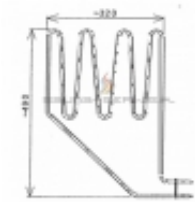

Link do produktu: <https://www.saunas.pl/grzałka-pieca-sauny-helo-sepc11-sepc-11-2000w-skle-1051-1201-skla-1051-1201-la-flg-skla-magma-181-21-p-3754.html>

Grzałka SEPC-11 (2000W)

Cena brutto **149,00 zł**

Cena netto **121,14 zł**

Dostępność **W magazynie**

Czas wysyłki **Natychmiast**

Producent **Helo**

Opis produktu

Grzałka pieca sauny.
Wymiary grzałki: 320 x 490 mm.
Moc: 2000W.
Symbol: SEPC 11.
Do pieców Helo:
SKLE 1051/1201
SKLA 1051/1201
SKLA 181, 210
MAGMA 181, 210
LA 150/120
LA 1501/1201
FLG 150/120