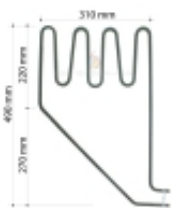

Link do produktu: <https://www.saunas.pl/grzalka-pieca-sauny-helo-sepc12-sepc-12-1500w-helo-skle-901-1051-skla-181-210-1201-la-90-105-flg-mag-p-350.html>

Grzałka SEPC-12 (1500W)

Cena brutto	149,00 zł
Cena netto	121,14 zł
Dostępność	W magazynie
Czas wysyłki	Natychmiast
Producent	Helo

Opis produktu

Grzałka pieca sauny Helo.
Wymiary grzałki 320 x 490 mm.
Moc 1500W.
Symbol SEPC-12.
Do pieców Helo:
SKLE 901/1051
SKLA 901/1201
SKLA 181, 210
MAGMA 181, 210
LA 90/105
LA 901/1051
FLG 90/1051