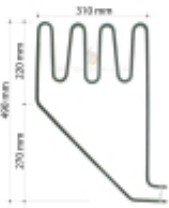

Link do produktu: <https://www.saunas.pl/grzalka-pieca-sauny-helo-sepc12-sepc-12-1500w-helo-skle-901-1051-skla-181-210-1201-la-90-105-flg-mag-p-350.html>

Grzałka SEPC-12 (1500W)

| | |
|--------------|--------------------|
| Cena brutto | 200,00 zł |
| Cena netto | 162,60 zł |
| Dostępność | W magazynie |
| Czas wysyłki | Natychmiast |
| Producent | Helo |

Opis produktu

Grzałka pieca sauny Helo.
Wymiary grzałki 320 x 490 mm.
Moc 1500W.
Symbol SEPC-12.
Do pieców Helo:
SKLE 901/1051
SKLA 901/1201
SKLA 181, 210
MAGMA 181, 210
LA 90/105
LA 901/1051
FLG 90/1051