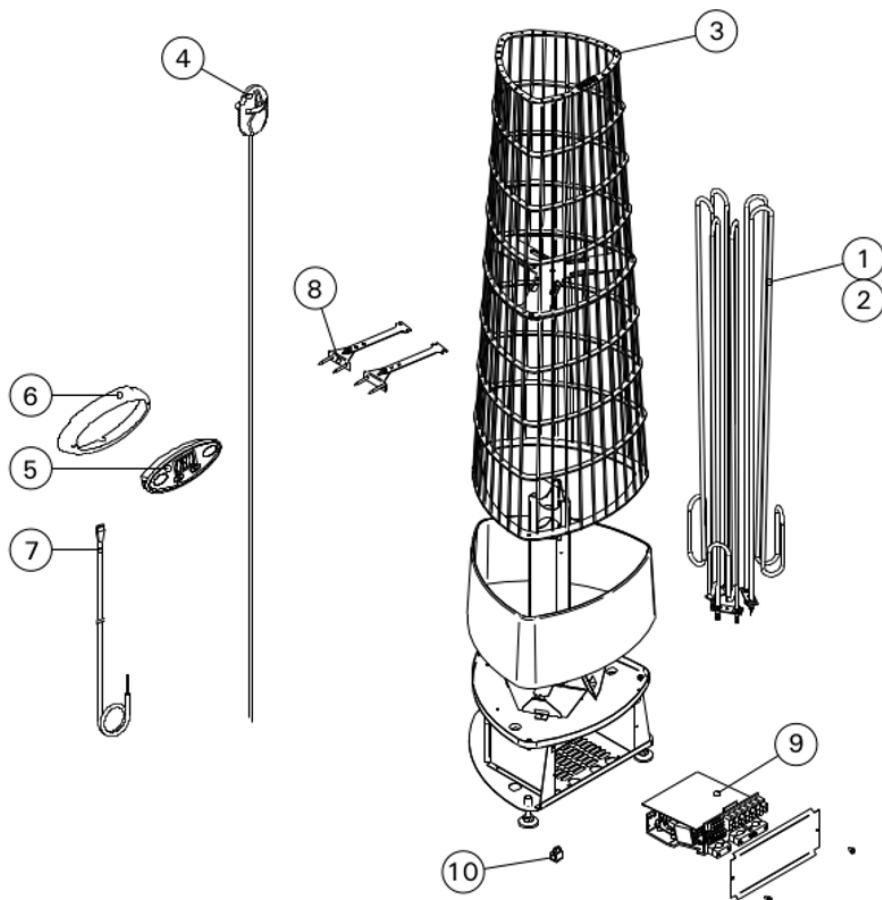

Instrukcja Pieca

[Kivi \(PI, PIE\)](#)

Części zamienne

4. CZĘŚCI ZAMIENNE

1	Element grzejny 2300 W	PI70, PI70E	ZRH-247
2	Element grzejny 3000 W	PI90, PI90E	ZRH-249
3	Metalowa rama	PI, PI-E	ZRH-210
4	Czujnik temperatury	PI, PI-E	WX248
5	Panel sterujący	PI	ZSME-200-1
6	Kolnierz montażowy	PI	ZSME-80
7	Przewód do panela, 3 m Przewód do panela, 5 m (opcjonalnie) Przewód do panela, 10 m (opcjonalnie)	PI PI PI	WX250 WX251 WX252
8	Zestaw mocujący (2 szt.)	PI, PI-E	ZRH-350
9	Jednostka zasilająca	PI	ZRH-310
10	Wyłącznik główny	PI	ZSK-684