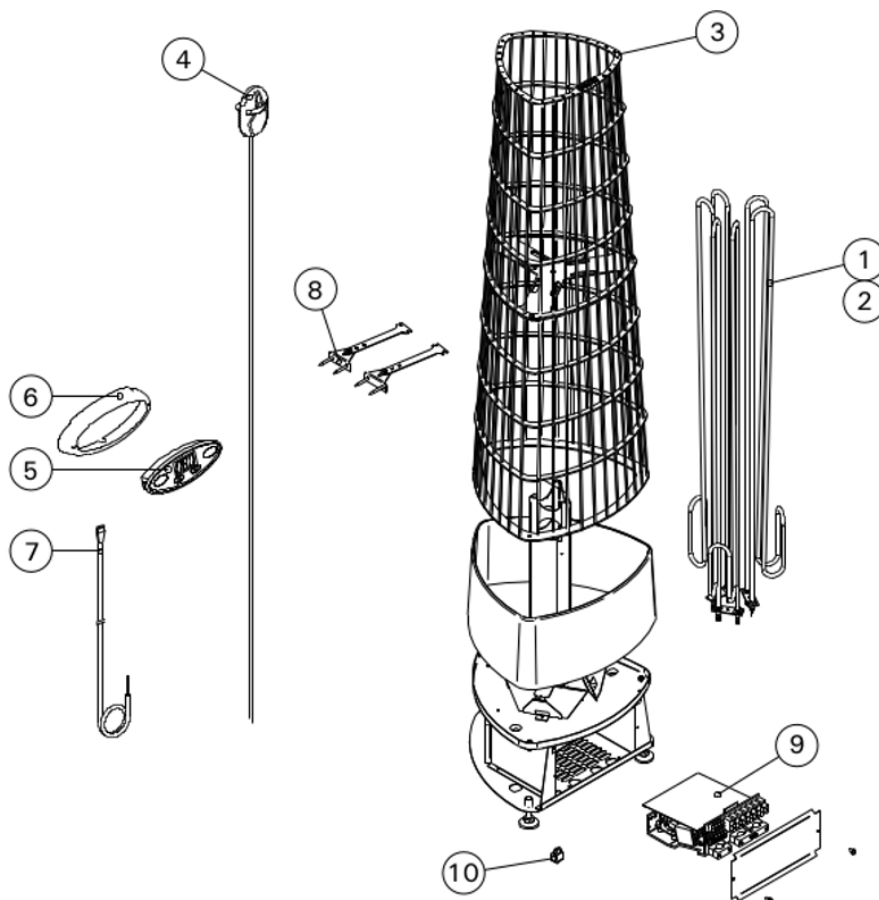

Instrukcja Pieca

[Kivi \(PL, PIE\)](#)

Części zamienne

4. CZĘŚCI ZAMIENNE

1	Element grzejny 2300 W	PI70, PI70E	ZRH-247
2	Element grzejny 3000 W	PI90, PI90E	ZRH-249
3	Metalowa rama	PI, PI-E	ZRH-210
4	Czujnik temperatury	PI, PI-E	WX248
5	Panel sterujący	PI	ZSME-200-1
6	Kolnierz montażowy	PI	ZSME-80
7	Przewód do panela, 3 m Przewód do panela, 5 m (opcjonalnie) Przewód do panela, 10 m (opcjonalnie)	PI PI PI	WX250 WX251 WX252
8	Zestaw mocujący (2 szt.)	PI, PI-E	ZRH-350
9	Jednostka zasilająca	PI	ZRH-310
10	Wyłącznik główny	PI	ZSK-684