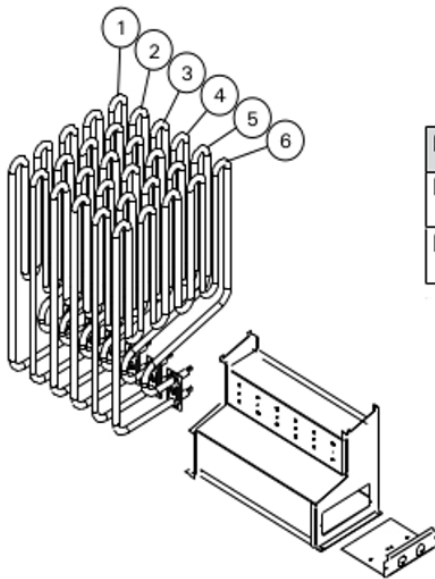

Minimalna wysokość sauny (mm): **190**

Pojemność kamieni (kg): **120**

Kamienie w komplecie: **Tak**

Produkt posiada dodatkowe opcje:

Moc (kW): 16,5 kW

Sterownik: Bez sterownika

Rodzaj sauny: 1-funkcyjna tradycyjna fińska sauna sucha

Instrukcja Pieca

[Legend](#)

Części zamienne

4. CZĘŚCI ZAMIENNE

PIEC	ELEMENT GRZEJNY	MOC	CZĘŚĆ NR
PO11	1, 2, 6	2150 W/230 V	ZSP-240
	3, 4, 5	1500 W/230 V	ZSS-110
PO165	1, 2, 6	3000 W/230 V	ZSP-255
	3, 4, 5	2500 W/230 V	ZSP-250