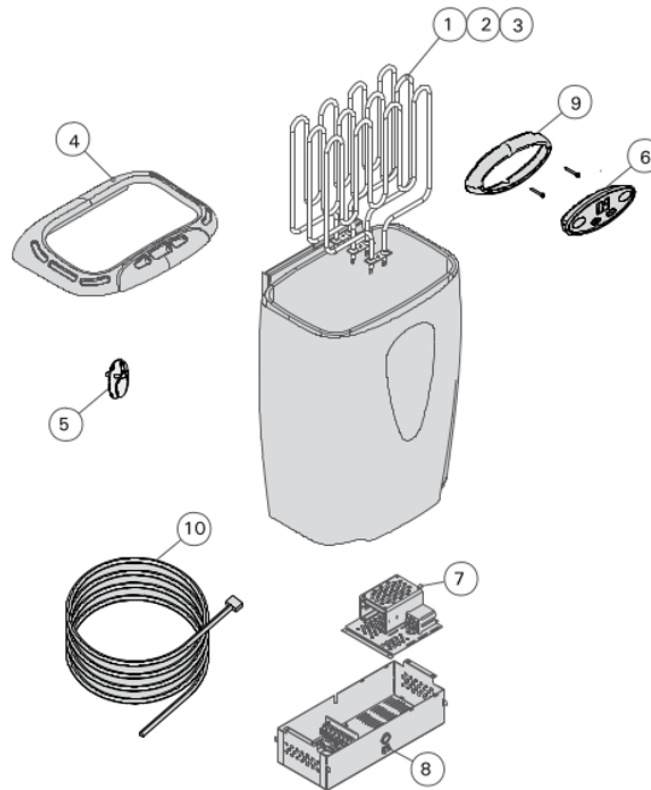

Pojemność kamieni (kg): **20**

Kamienie w komplecie: **Tak**

Produkt posiada dodatkowe opcje:

Moc (kW): 6 kW

Sterownik: W komplecie

Rodzaj sauny: 1-funkcyjna tradycyjna fińska sauna sucha

Instrukcja Pieca

[Moderna \(VE\)](#)

Części zamienne

4. CZĘŚCI ZAMIENNE

1	Element grzejny 1500 W/230 V	ZSK-690
2	Element grzejny 2000 W/230 V	ZSK-700
3	Element grzejny 2670 W/230 V	ZSK-710
4	Ośłona hamująca przepływ powietrza	ZSM-40
5	Czujnik	WX232
6	Panel sterujący	ZSME-100-3
7	Jednostka zasilająca	ZSM-80T
8	Wyłącznik główny	ZSK-684
9	Kolnierz montażowy	ZSME-80
10	Przewód do panela, 3 m Przewód do panela, 5 m (opcjonalnie) Przewód do panela, 10 m (opcjonalnie)	WX250 WX251 WX252