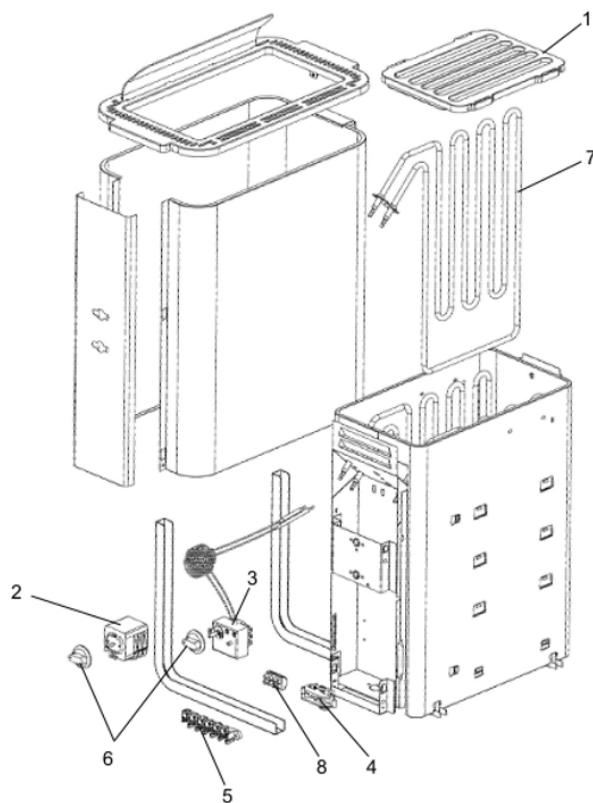

Kamienie GRATIS !!!

Model: **STS BWT**

Wymiary: Szer./ Głęb. /Wys. (mm): **495 x 300 x 580**

Sterowanie: **wbudowany sterownik**

Zalecana kubatura (m³): [5 - 9](#)

Moc (kW): **6**

Grzałki: [Grzałka SEPC-94 \(2000W\)](#)

Podłączenie: **400V - 415 V 3N-**

Pojemność kamieni (kg): **20**

Kamienie w komplecie: [Tak](#)

Produkt posiada dodatkowe opcje:

Moc (kW): 6 kW

Sterownik: Wbudowany

Rodzaj sauny: 2-funkcyjna sauna sucha i parowa B-iO Combi

Instrukcja Pieca

Havanna

Części zamienne

Części zamienne do elektrycznego pieca do sauny Havanna STS

Części	Numer produktu	Nazwa produktu	Havanna 45 STS	Havanna 60 STS	Havanna 80 STS	Havanna 90 STS
1	4069013	Atrapa górna	1	1	1	1
2	5501546	Zekar OYKS 3	1	1	1	1
3	5401597	Termostat OLHE 10-1	1	1	1	1
4	7712000	Zacisk przewodu NKWA 1	1	1	1	1
5	7812550	Złącze zasilania NLWD 1-1	1	1	1	1
6	7309523	Pokrętło YWWA 13-1	2	2	2	2
7	5207680	Element grzewczy SEPC 93	3	-	-	-
7	4316229	Element grzewczy SEPC 94	-	3	-	-
7	4316230	Element grzewczy SEPC 95	-	-	3	-
7	4316231	Element grzewczy SEPC 96	-	-	-	3
8	5812510	Terminal block 4x10mm ²	1	1	1	1