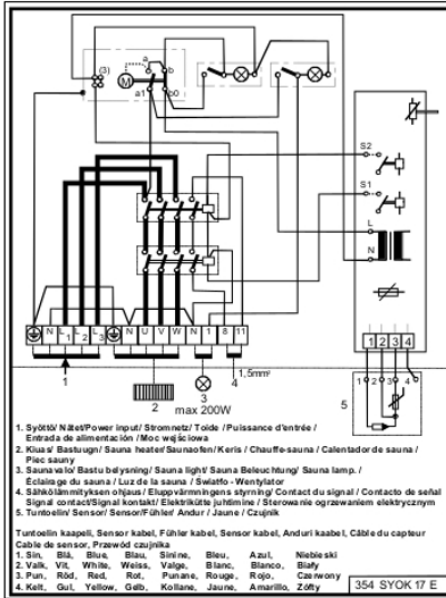

1410-33-... (OK 33...)