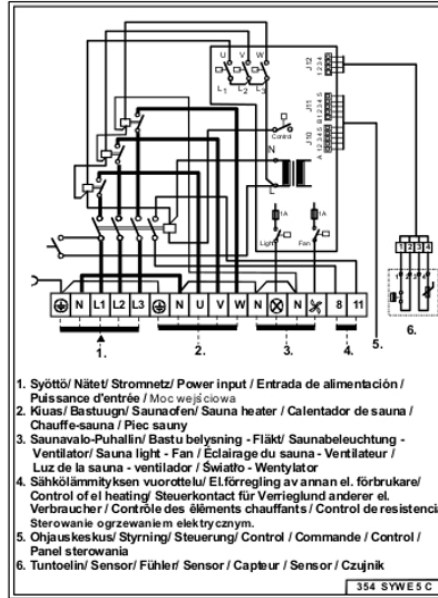

Kamienie w komplecie: [Tak](#)

Produkt posiada dodatkowe opcje:

Moc (kW): 9 kW

Sterownik: Bez sterownika

Rodzaj sauny: 1-funkcyjna tradycyjna fińska sauna sucha

Instrukcja Pieca

[Laava obsługa i instalacja](#)

[Laava użytkowanie i montaż](#)

Grzałki

1410-33-... (OK 33...)

2005 - 4 (WE 4)

1105-... (SKLE-Laava)

SaunaS.pl

<http://www.saunas.pl>
sklep@sauna-serwis.pl
