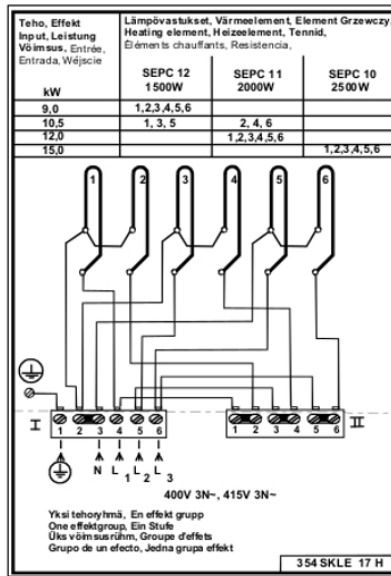

Sterowanie: [wymagany sterownik zewnętrzny](#)

Zalecana kubatura (m³): [8 - 13](#)

Moc (kW): **9**

Grzałki: [Grzałka SEPC-12 \(1500W\)](#)

Podłączenie: **400V3N**

Bezpiecznik (A): **3 x 16**

Pojemność kamieni (kg): [60](#)

Kamienie w komplecie: [Tak](#)

Produkt posiada dodatkowe opcje:

Moc (kW): 9 kW

Sterownik: Bez sterownika

Rodzaj sauny: 1-funkcyjna tradycyjna fińska sauna sucha

Instrukcja Pieca

[Laava obsługa i instalacja](#)

[Laava użytkowanie i montaż](#)

Grzałki

1410-33-... (OK 33...)

2005 - 4 (WE 4)

1105-... (SKLE-Laava)

SaunaS.pl

<http://www.saunas.pl>
sklep@sauna-serwis.pl
