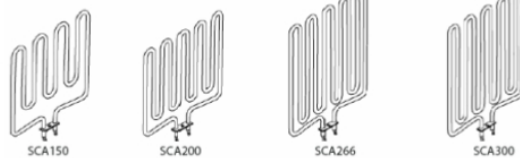

### Części zamienne

Rys. 6 SCHEMATY ELEKTRYCZNE

NR-45NB  
 NR-60NB  
 NR-80NB  
 NR-90NB

Sterowanie wewnętrzne

NR-45NS  
 NR-60NS  
 NR-80NS  
 NR-90NS

Sterowanie zewnętrzne

Rys. 7 GRZĄŁKI

Rys. 8 DANE TECHNICZNE

MODEL PIECA	MOC kW	Ilość i rodzaj grzałek	KUBATURA SAUNY m <sup>3</sup>	ZASILANIE	WYMIARY	PRZEKRÓJ PRZEWODÓW		STEROWANIE	
						KAMIEŃ	KAMIEŃ	KAMIEŃ	KAMIEŃ
NR-45NB	4,5 kW	3 x 1,5 kW SCA150	3 6	400V 3N~	395 295 440	5 x 1,5	18-22 kg	8 + 4b	
NR-60NB	6,0 kW	3 x 2,0 kW SCA200	5 9	400V 3N~	395 295 440	5 x 2,5	18-22 kg	8 + 4b	
NR-80NB	8,0 kW	3 x 2,66 kW SCA266	7 13	400V 3N~	395 295 510	5 x 2,5	19-23 kg	8 + 4b	
NR-90NB	9,0 kW	3 x 3,0 kW SCA300	8 14	400V 3N~	395 295 510	5 x 2,5	19-23 kg	8 + 4b	
NR-45NS	4,5 kW	3 x 1,5 kW SCA150	3 6	400V 3N~	395 295 440	5 x 1,5	18-22 kg		sterowanie zewnętrzne
NR-60NS	6,0 kW	3 x 2,0 kW SCA200	5 9	400V 3N~	395 295 440	5 x 2,5	18-22 kg		sterowanie zewnętrzne
NR-80NS	8,0 kW	3 x 2,66 kW SCA266	7 13	400V 3N~	395 295 510	5 x 2,5	19-23 kg		sterowanie zewnętrzne
NR-90NS	9,0 kW	3 x 3,0 kW SCA300	8 14	400V 3N~	395 295 510	5 x 2,5	19-23 kg		sterowanie zewnętrzne