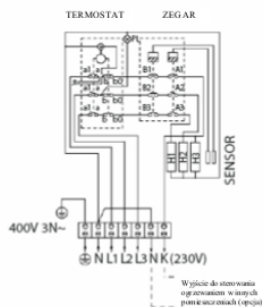

### Części zamienne

Rys. 6 SCHEMATY ELEKTRYCZNE

NR-45NB  
 NR-60NB  
 NR-80NB  
 NR-90NB

Sterowanie wewnętrzne

NR-45NS  
 NR-60NS  
 NR-80NS  
 NR-90NS

Sterowanie zewnętrzne

Rys. 7 GRZĄŁKI

Rys. 8 DANE TECHNICZNE

MODEL PIECA	MOC kW	Ilość i rodzaj grzałek	KUBATURA SAUNY m <sup>3</sup>	ZASILANIE	WYMIARY	PRZEKRÓJ PRZEWODÓW		STEROWANIE	
						KAMIEŃ	KAMIEŃ	KAMIEŃ	KAMIEŃ
NR-45NB	4,5 kW	3 x 1,5 kW SCA150	3 6	400V 3N~	395 295 440	5 x 1,5	18-22 kg	8 + 4b	
NR-60NB	6,0 kW	3 x 2,0 kW SCA200	5 9	400V 3N~	395 295 440	5 x 2,5	18-22 kg	8 + 4b	
NR-80NB	8,0 kW	3 x 2,66 kW SCA266	7 13	400V 3N~	395 295 510	5 x 2,5	19-23 kg	8 + 4b	
NR-90NB	9,0 kW	3 x 3,0 kW SCA300	8 14	400V 3N~	395 295 510	5 x 2,5	19-23 kg	8 + 4b	
NR-45NS	4,5 kW	3 x 1,5 kW SCA150	3 6	400V 3N~	395 295 440	5 x 1,5	18-22 kg		sterowanie zewnętrzne
NR-60NS	6,0 kW	3 x 2,0 kW SCA200	5 9	400V 3N~	395 295 440	5 x 2,5	18-22 kg		sterowanie zewnętrzne
NR-80NS	8,0 kW	3 x 2,66 kW SCA266	7 13	400V 3N~	395 295 510	5 x 2,5	19-23 kg		sterowanie zewnętrzne
NR-90NS	9,0 kW	3 x 3,0 kW SCA300	8 14	400V 3N~	395 295 510	5 x 2,5	19-23 kg		sterowanie zewnętrzne