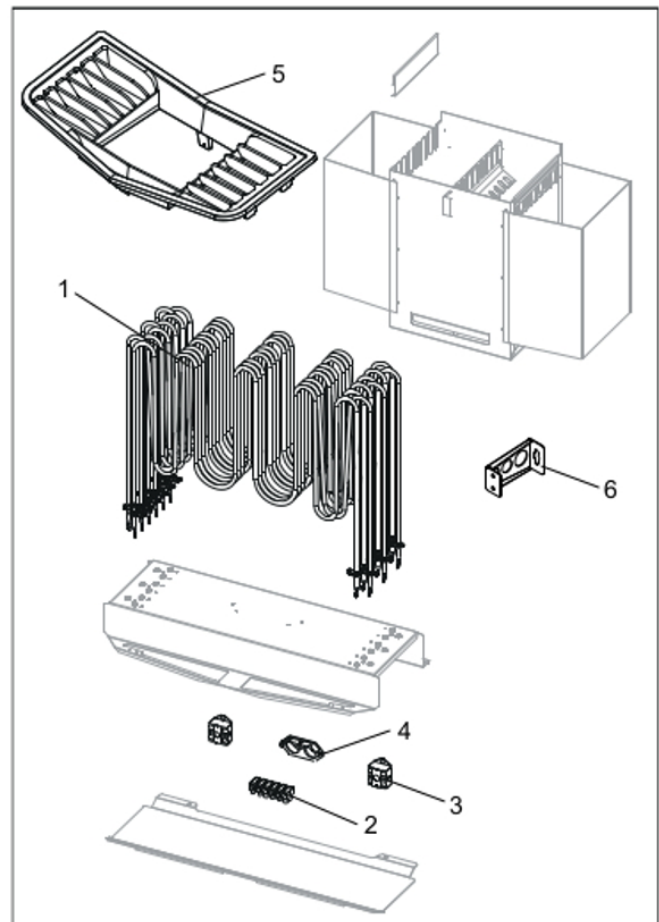

Instrukcja Pieca

[Commercial A](#)

[Commercial B](#)

Części zamienne

WYKAZ CZĘŚCI ZAMIENNYCH

Rysunek 8. Części zamienne Commercial 6-8

1. 9600 0242 Element rurowy 8 kW, 9600 0243 element rurowy 6 kW
2. 9600 0735 Komora kamieni
3. 9600 0723 Listwa zaciskowa
4. 9600 0006 Wyłącznik termiczny pieca saunowego
5. 9600 0554 Złącze z odprężaczem przewodu
6. 9600 0725
7. 9600 0146 Wsporniki