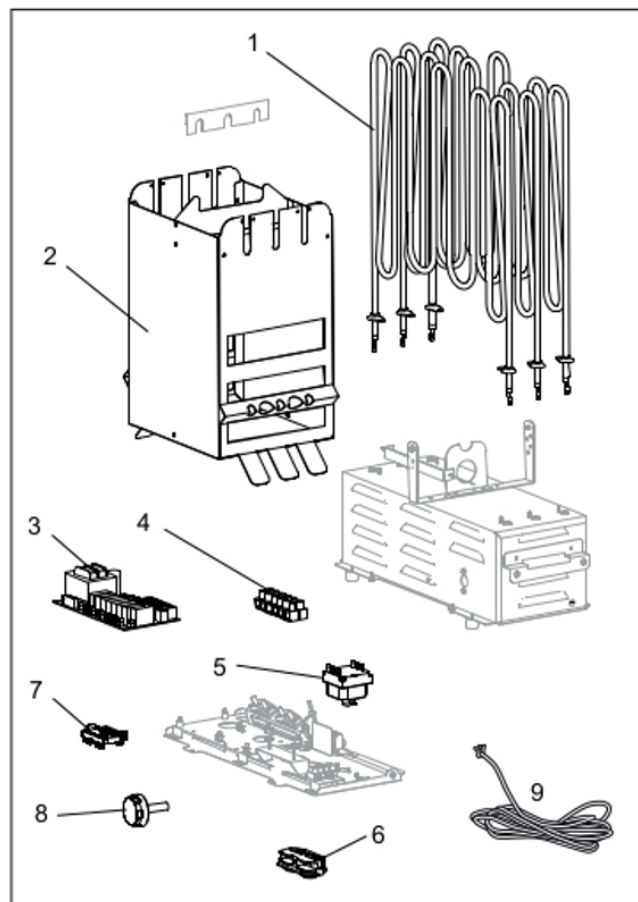

Wymiary sterownika: 12,7x8,5x1,3 cm. Menu w języku polskim.

Kamienie GRATIS !!!

Wymiary: Szer./ Głęb. /Wys. (mm): **431 / 375 / 559**

Zalecana kubatura (m³): **4-8**

Moc (kW): **6,6 kW**

Pojemność kamieni (kg): [20](#)

Kamienie w komplecie: [Tak](#)

Produkt posiada dodatkowe opcje:

Moc (kW): 6,6 kW

Sterownik: W komplecie

Rodzaj sauny: 1-funkcyjna tradycyjna fińska sauna sucha

Instrukcja Pieca

[Sense Elite a](#)

[Sense Elite b](#)

Części zamienne

30 WYKAZ CZĘŚCI ZAMIENNYCH

Rysunek 7. Części zamienne

1. 9600 0243 Element rurowy 6 kW, 9600 0242 element rurowy 8 kW, 9600 0288 element rurowy 10,5 kW
2. 9600 0735 Komora kamieni
3. 9600 0068 Płytkę drukowaną
4. 9600 0723 Listwa zaciskowa
5. 9600 0006 Wylącznik termiczny pieca saunowego
6. 9600 0554 Złącze z odprężaczem przewodu
7. 9600 0040 Łącznik, Gottak
8. 9600 0132 Pokrętko wł./wyl.
9. 9600 0219 Czujnik NTC