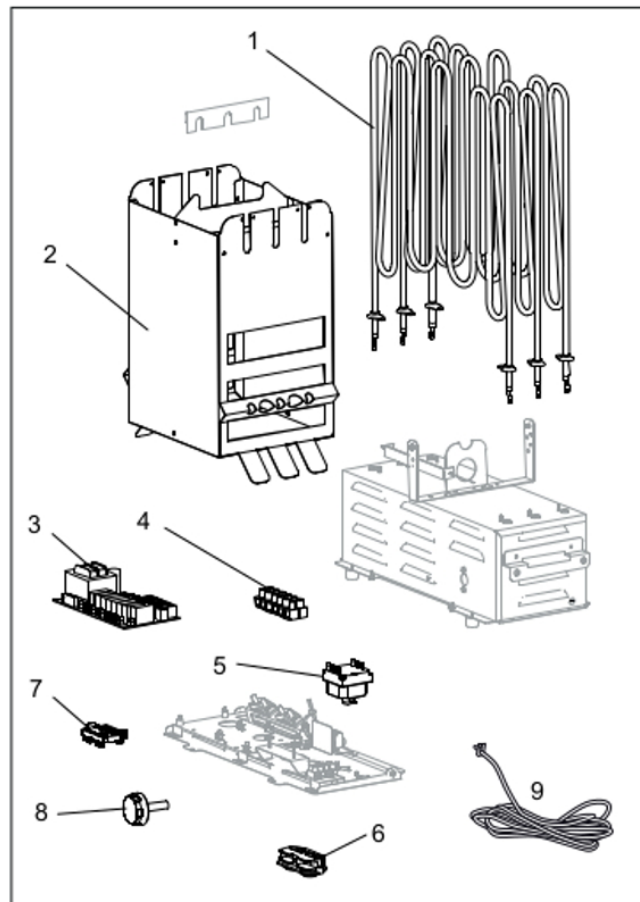

[Sense Elite A](#)

[Sense Elite B](#)

Części zamienne

30

WYKAZ CZĘŚCI ZAMIENNYCH

Rysunek 7. Części zamienne

1. 9600 0243 Element rurowy 6 kW, 9600 0242 element rurowy 8 kW, 9600 0288 element rurowy 10,5 kW
2. 9600 0735 Komora kamieni
3. 9600 0068 Płytką drukowaną
4. 9600 0723 Listwa zaciskowa
5. 9600 0006 Wyłącznik termiczny pieca saunowego
6. 9600 0554 Złącze z odpęrczaczem przewodu
7. 9600 0040 Łącznik, Gottak
8. 9600 0132 Pokrętko wł./wyl.
9. 9600 0219 Czujnik NTC