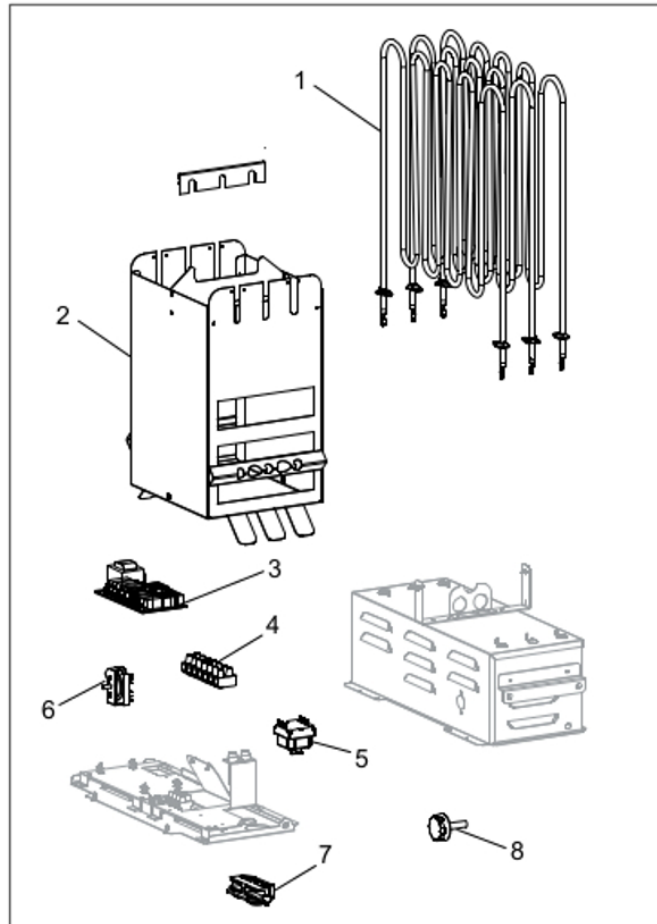

Kamienie GRATIS !!!

Wymiary: Szer./ Głęb. /Wys. (mm): **431 / 375 / 559**

Zalecana kubatura (m³): [4-8](#)

Moc (kW): **6,6 kW**

Podłączenie: [400V](#)

Pojemność kamieni (kg): [20](#)

Kamienie w komplecie: [Tak](#)

Produkt posiada dodatkowe opcje:

Moc (kW): 6,6 kW

Sterownik: W komplecie

Rodzaj sauny: 1-funkcyjna tradycyjna fińska sauna sucha

Instrukcja Pieca

[Sense Pure A](#)

[Sense Pure B](#)

Części zamienne

24 LISTA CZĘŚCI ZAPASOWYCH

Rys. 7: Części zapasowe

1. 9600 0243 Element rurowy 6 kW, 9600 0242 element rurowy 8 kW, 9600 0288 element rurowy 10,5 kW
2. 9600 0735 Pojemnik na kamienie
3. 9600 0067 Płytkę drukowaną
4. 9600 0723 Zacisk łączeniowy
5. 9600 0006 Bezpiecznik termiczny
6. 9600 0040 Przełącznik, Gottak
7. 9600 0554 Uchwyt kablowy odciążający
8. 9600 0132 Pokrętko Wł./Wył.