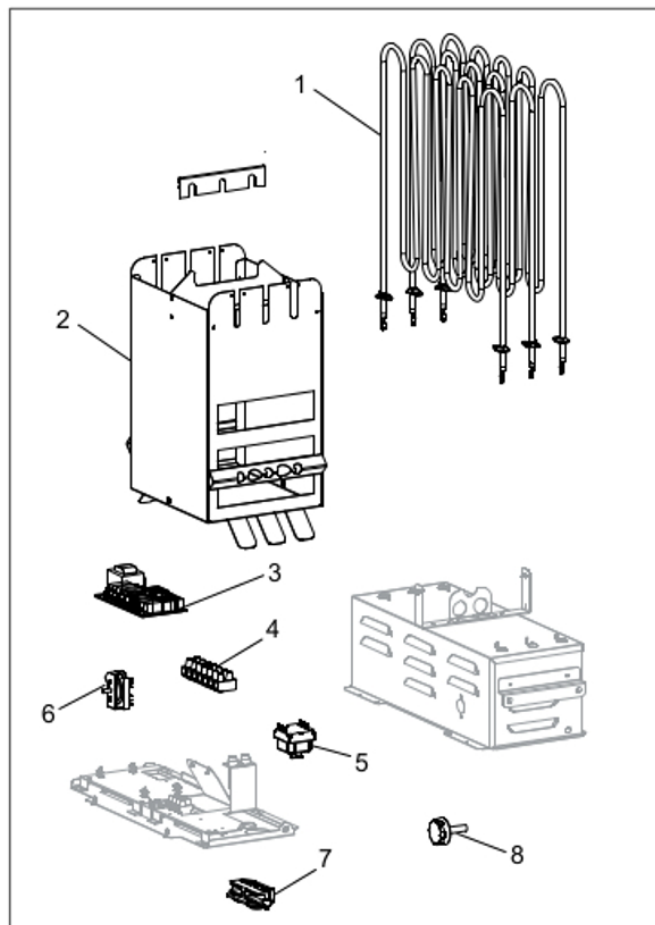

Kamienie GRATIS !!!

Wymiary: Szer./ Głęb. /Wys. (mm): **431 / 375 / 559**

Zalecana kubatura (m³): [6-12](#)

Moc (kW): **8**

Pojemność kamieni (kg): [20](#)

Kamienie w komplecie: [Tak](#)

Produkt posiada dodatkowe opcje:

Moc (kW): 8 kW

Sterownik: W komplecie

Rodzaj sauny: 1-funkcyjna tradycyjna fińska sauna sucha

Instrukcja Pieca

[Sense Pure A](#)

[Sense Pure B](#)

Części zamienne

24 LISTA CZĘŚCI ZAPASOWYCH

Rys. 7: Części zapasowe

1. 9600 0243 Element rurowy 6 kW, 9600 0242 element rurowy 8 kW, 9600 0288 element rurowy 10,5 kW
2. 9600 0735 Pojemnik na kamienie
3. 9600 0067 Płytkę drukowaną
4. 9600 0723 Zacisk łączeniowy
5. 9600 0006 Bezpiecznik termiczny
6. 9600 0040 Przełącznik, Gottak
7. 9600 0554 Uchwyt kablowy odciążający
8. 9600 0132 Pokrętko Wł./Wył.