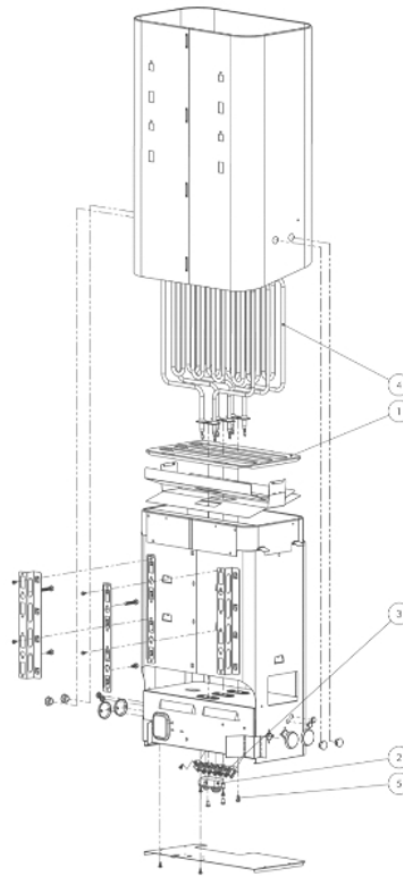

Kamienie GRATIS !!!

Model: **60 D**

Wymiary: Szer./ Głęb. /Wys. (mm): **410 / 280 / 615**

Sterowanie: [Wymagany sterownik zewnętrzny](#)

Zalecana kubatura (m³): [5 - 9](#)

Moc (kW): **6**

Grzałki: [Grzałka SEPC-64 \(2000W\)](#)

Pojemność kamieni (kg): [20 -28](#)

Kamienie w komplecie: [Tak](#)

Produkt posiada dodatkowe opcje:

Moc (kW): 6 kW

Sterownik: Bez sterownika

Rodzaj sauny: 1-funkcyjna tradycyjna fińska sauna sucha

Instrukcja Pieca

[Vienna D](#)

Części zamienne

2.17 Części zamienne do elektrycznego pieca do sauny Vienna D

Rysunek 11 Rysunek pieca w stanie rozłożonym

Części	Numer produktu	Nazwa produktu	Vienna 450 D	Vienna 600 D	Vienna 800 D
1	4071002	Ruszt pojemnika na kamienie	1	1	1
2	7712000	Zacisk przewodu NKWA 1	1	1	1
3	7812550	Złącze zasilania NLWD 1-1	1	1	1
4	4316222	Element grzewczy SEPC 63 230V 1500W	3	-	-
4	4316221	Element grzewczy SEPC 64 230V 2000W	-	3	-
4	4316220	Element grzewczy SEPC 65 230V 2670W	-	-	3
4	7513002	śruba Philips M5 x 10	3	3	3