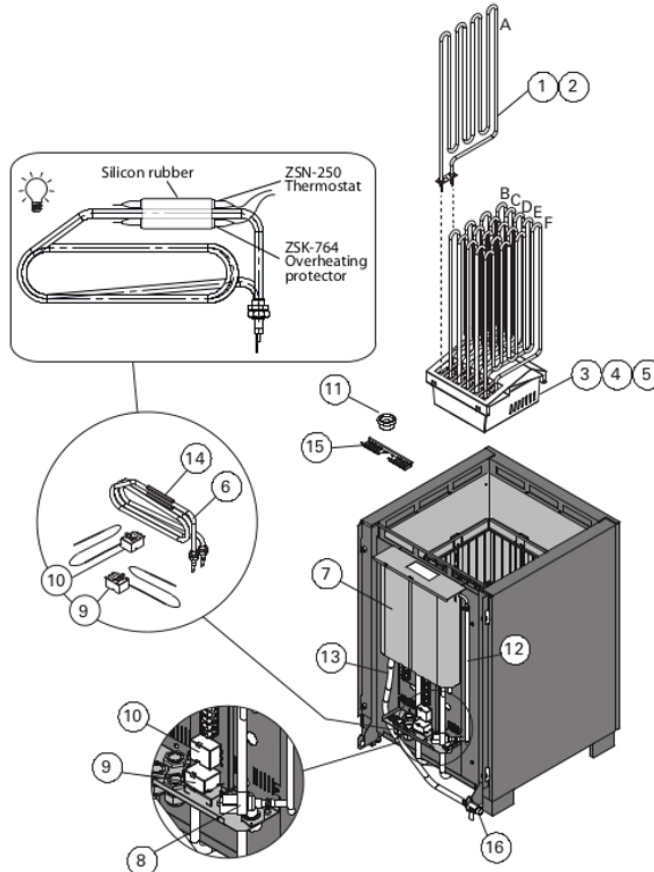

Części zamienne

4. VARAOSAT

4. RESERVDLAR

1	Vastus 2260 W /230 V	Värmeelement 2260 W /230 V	ZCU-823	13,5 kW 16 kW	6 3 (B, D, F)
2	Vastus 3000 W /230 V	Värmeelement 3000 W /230 V	ZCU-830	16 kW 18 kW	3 (A, C, E) 6
3	Vastuspaketti	Värmelementspaket	ZLE-005	13,5 kW	1
4	Vastuspaketti	Värmelementspaket	ZLE-006	16 kW	1
5	Vastuspaketti	Värmelementspaket	ZLE-007	18 kW	1
6	Höyrystinvastus, koottu 2000 W/230 V	Ånggenerators värmelement, monterad 2000 W/230 V	ZH-104		1
7	Vesisäiliö, koottu	Vattenbehållare, monterad	ZCU-115		1
8	Magneetti venttiili	Magnetventil	ZSS-610		1
9	Ylikuumentemissuoja 140°C	Överhettningsskydd 140°C	ZSK-764		1
10	Termostaatti 110°C	Termostat 110°C	ZSN-250		1
11	Vuolukivikuppi	Täljstenskål	ZSS-505		1
12	Silikoniletku 7/10	Silikonslang 7/10	ZCU-350/ZH-170		1
13	Silikoniletku 12/16	Silikonslang 12/16	ZLE-209/ZH-175		1
14	Teline termostaatille	Hållare för termostat	ZH-128		1
15	Höyryritilä	Ånggaller	ZLE-203		1
16	Hana 1/2"	Kron 1/2"	ZG-575		1