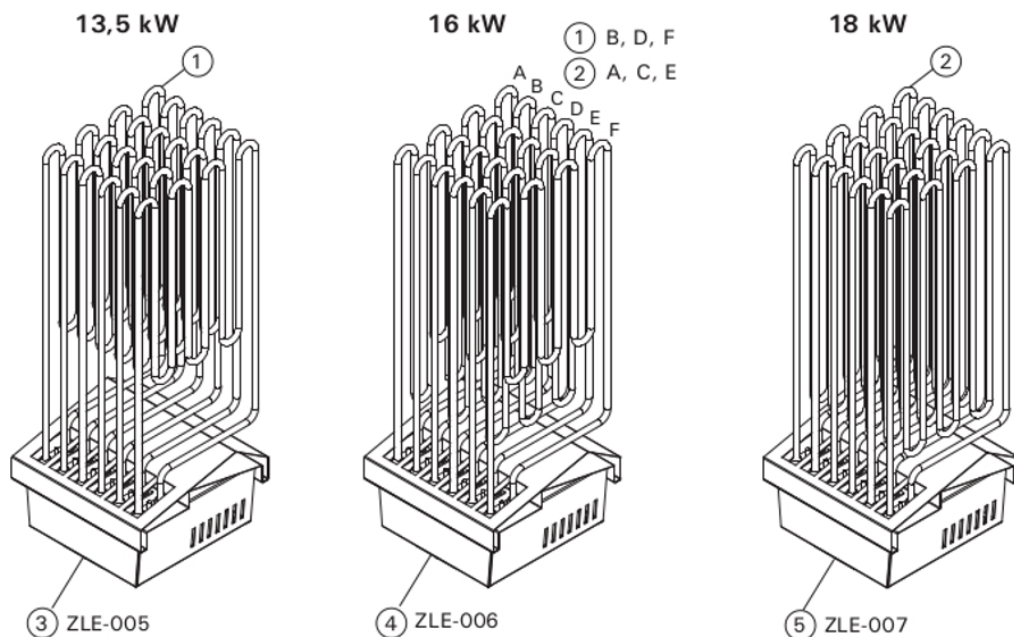

## Części zamienne

4. VARAOSAT

4. SPARE PARTS

4. ЗАПАСНЫЕ ЧАСТИ

4. RESERVDLAR

4. ERSATZTEILE

4. VARUOSAD

1	Vastus/ Värmeelement	Heating element/ Heizelement	Нагревательный элемент/ Küttelemendid	2260 W /230 V 2260 Bт/230 В	ZCU-823	13,5 kW 16 kW	6 3 (B, D, F)
2	Vastus/ Värmeelement	Heating element/ Heizelement	Нагревательный элемент/ Küttelemendid	3000 W /230 V 3000 Bт/230 В	ZCU-830	16 kW 18 kW	3 (A, C, E) 6
3	Vastuspaketti/ Värmeelementspaket	Heating element module/ Heizelement-Modul	Модуль нагревательных элементов/ Küttelemendi moodul		ZLE-005	13,5 kW	1
4	Vastuspaketti/ Värmeelementspaket	Heating element module/ Heizelement-Modul	Модуль нагревательных элементов/ Küttelemendi moodul		ZLE-006	16 kW	1
5	Vastuspaketti/ Värmeelementspaket	Heating element module/ Heizelement-Modul	Модуль нагревательных элементов/ Küttelemendi moodul		ZLE-007	18 kW	1