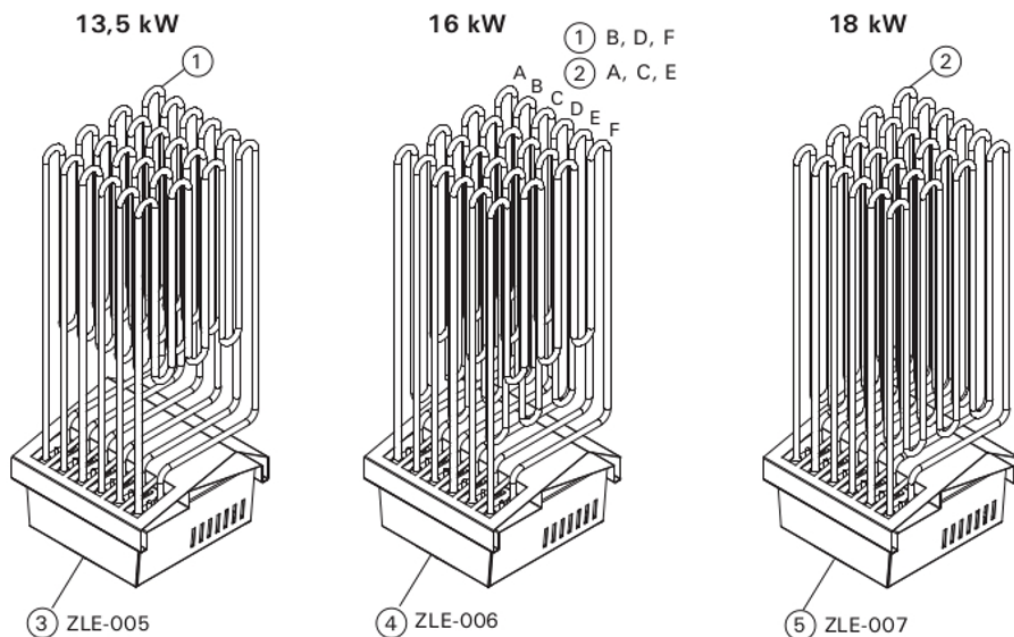

## Części zamienne

4. VARAOSAT

4. SPARE PARTS

4. ЗАПАСНЫЕ ЧАСТИ

4. RESERVDLAR

4. ERSATZTEILE

4. VARUOSAD

1	Vastus/ Värmeelement	Heating element/ Heizelement	Нагревательный элемент/ Küttelemendid	2260 W /230 V 2260 Bт/230 В	ZCU-823	13,5 kW 16 kW	6 3 (B, D, F)
2	Vastus/ Värmeelement	Heating element/ Heizelement	Нагревательный элемент/ Küttelemendid	3000 W /230 V 3000 Bт/230 В	ZCU-830	16 kW 18 kW	3 (A, C, E) 6
3	Vastuspaketti/ Värmeelementspaket	Heating element module/ Heizelement-Modul	Модуль нагревательных элементов/ Küttelelemendi moodul		ZLE-005	13,5 kW	1
4	Vastuspaketti/ Värmeelementspaket	Heating element module/ Heizelement-Modul	Модуль нагревательных элементов/ Küttelelemendi moodul		ZLE-006	16 kW	1
5	Vastuspaketti/ Värmeelementspaket	Heating element module/ Heizelement-Modul	Модуль нагревательных элементов/ Küttelelemendi moodul		ZLE-007	18 kW	1