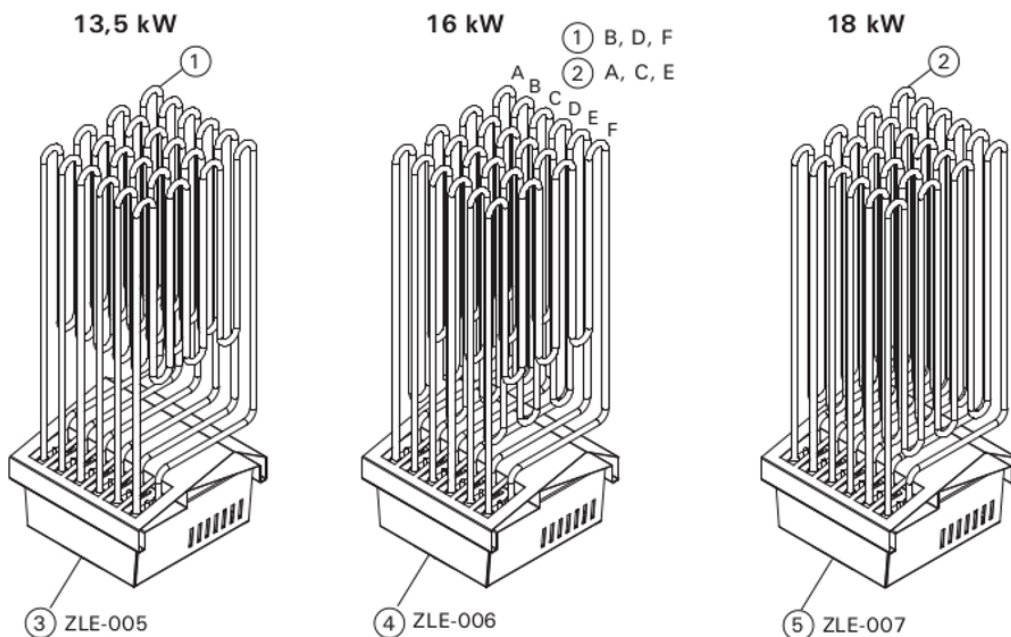

## Części zamienne

4. VARAOSAT

4. SPARE PARTS

4. ЗАПАСНЫЕ ЧАСТИ

4. RESERVDLAR

4. ERSATZTEILE

4. VARUOSAD

1	Vastus/ Värmeelement	Heating element/ Heizelement	Нагревательный элемент/ Küttelemendid	2260 W /230 V 2260 Bт/230 В	ZCU-823	13,5 kW 16 kW	6 3 (B, D, F)
2	Vastus/ Värmeelement	Heating element/ Heizelement	Нагревательный элемент/ Küttelemendid	3000 W /230 V 3000 Bт/230 В	ZCU-830	16 kW 18 kW	3 (A, C, E) 6
3	Vastuspaketti/ Värmeelementspaket	Heating element module/ Heizelement-Modul	Модуль нагревательных элементов/ Küttelemendi moodul		ZLE-005	13,5 kW	1
4	Vastuspaketti/ Värmeelementspaket	Heating element module/ Heizelement-Modul	Модуль нагревательных элементов/ Küttelemendi moodul		ZLE-006	16 kW	1
5	Vastuspaketti/ Värmeelementspaket	Heating element module/ Heizelement-Modul	Модуль нагревательных элементов/ Küttelemendi moodul		ZLE-007	18 kW	1