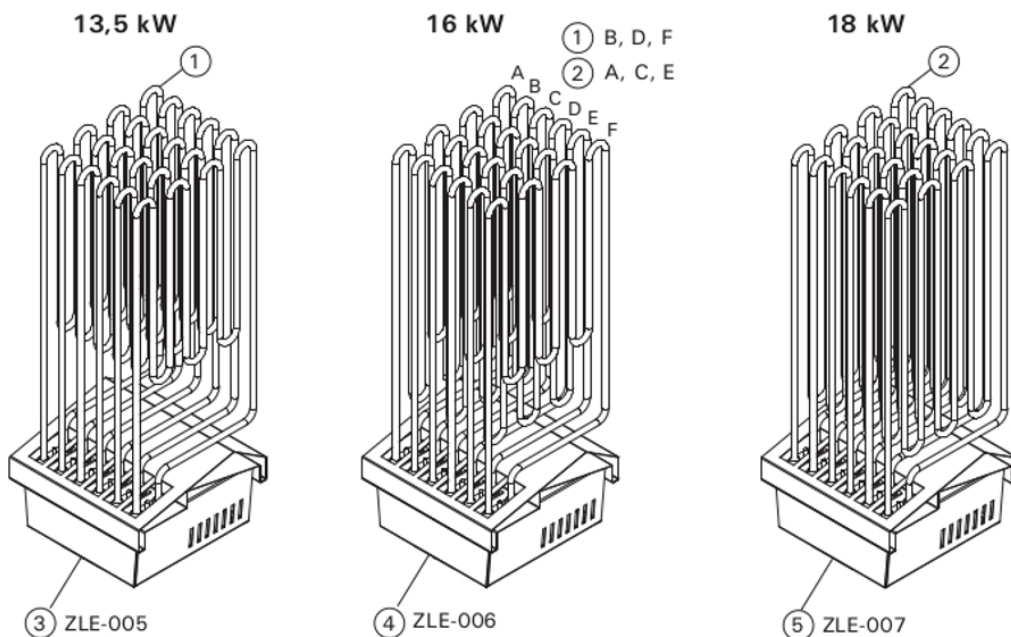

## Części zamienne

4. VARAOSAT

4. SPARE PARTS

4. ЗАПАСНЫЕ ЧАСТИ

4. RESERVDELAR

4. ERSATZTEILE

4. VARUOSAD

1	Vastus/ Värmeelement	Heating element/ Heizelement	Нагревательный элемент/ Küttelemendid	2260 W /230 V 2260 Bт/230 В	ZCU-823	13,5 kW 16 kW	6 3 (B, D, F)
2	Vastus/ Värmeelement	Heating element/ Heizelement	Нагревательный элемент/ Küttelemendid	3000 W /230 V 3000 Bт/230 В	ZCU-830	16 kW 18 kW	3 (A, C, E) 6
3	Vastuspaketti/ Värmeelementspaket	Heating element module/ Heizelement-Modul	Модуль нагревательных элементов/ Küttelemendi moodul		ZLE-005	13,5 kW	1
4	Vastuspaketti/ Värmeelementspaket	Heating element module/ Heizelement-Modul	Модуль нагревательных элементов/ Küttelemendi moodul		ZLE-006	16 kW	1
5	Vastuspaketti/ Värmeelementspaket	Heating element module/ Heizelement-Modul	Модуль нагревательных элементов/ Küttelemendi moodul		ZLE-007	18 kW	1