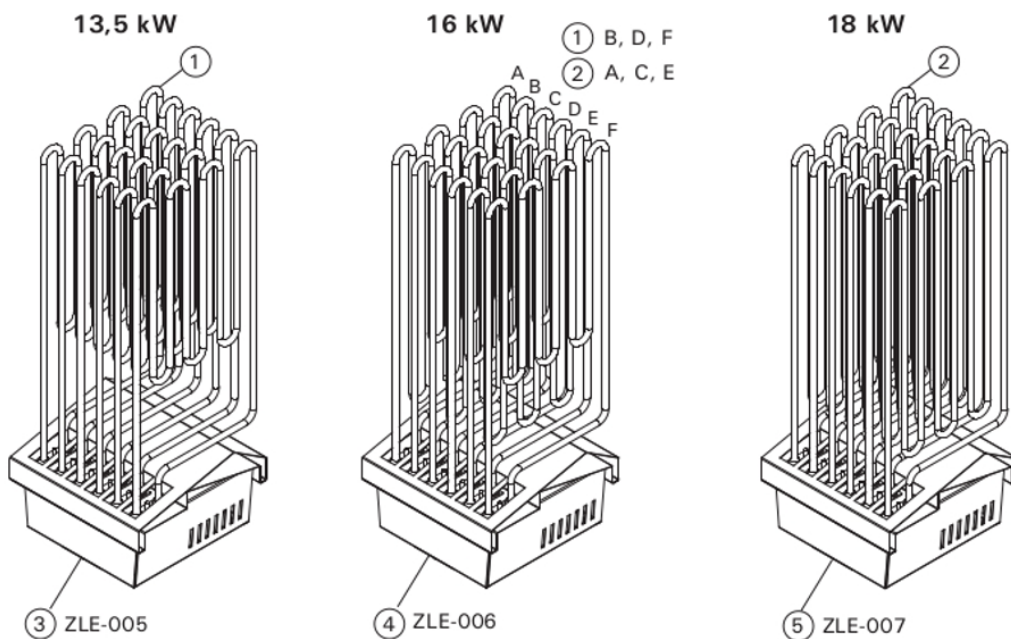

## Części zamienne

4. VARAOSAT

4. SPARE PARTS

4. ЗАПАСНЫЕ ЧАСТИ

4. RESERVDLAR

4. ERSATZTEILE

4. VARUOSAD

1	Vastus/ Värmeelement	Heating element/ Heizelement	Нагревательный элемент/ Kütteelemendid	2260 W /230 V 2260 Вт/230 В	ZCU-823	13,5 kW 16 kW	6 3 (B, D, F)
2	Vastus/ Värmeelement	Heating element/ Heizelement	Нагревательный элемент/ Kütteelemendid	3000 W /230 V 3000 Вт/230 В	ZCU-830	16 kW 18 kW	3 (A, C, E) 6
3	Vastuspaketti/ Värmeelementspaket	Heating element module/ Heizelement-Modul	Модуль нагревательных элементов/ Kütteelemendi moodul		ZLE-005	13,5 kW	1
4	Vastuspaketti/ Värmeelementspaket	Heating element module/ Heizelement-Modul	Модуль нагревательных элементов/ Kütteelemendi moodul		ZLE-006	16 kW	1
5	Vastuspaketti/ Värmeelementspaket	Heating element module/ Heizelement-Modul	Модуль нагревательных элементов/ Kütteelemendi moodul		ZLE-007	18 kW	1