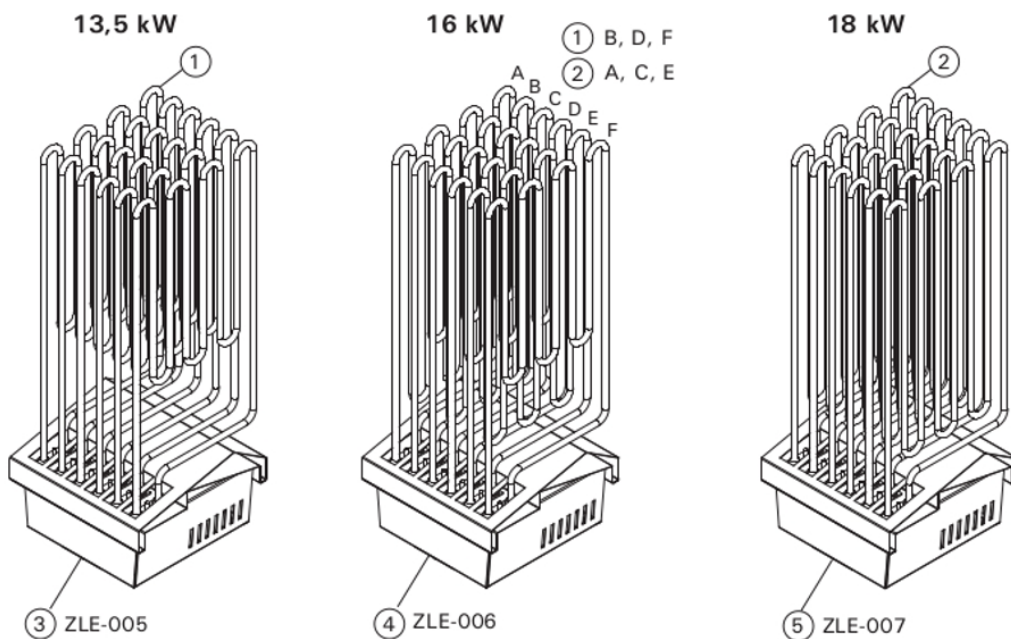

## Części zamienne

4. VARAOSAT

4. SPARE PARTS

4. ЗАПАСНЫЕ ЧАСТИ

4. RESERVDLAR

4. ERSATZTEILE

4. VARUOSAD

1	Vastus/ Värmeelement	Heating element/ Heizelement	Нагревательный элемент/ Kütteelemendid	2260 W /230 V 2260 Вт/230 В	ZCU-823	13,5 kW 16 kW	6 3 (B, D, F)
2	Vastus/ Värmeelement	Heating element/ Heizelement	Нагревательный элемент/ Kütteelemendid	3000 W /230 V 3000 Вт/230 В	ZCU-830	16 kW 18 kW	3 (A, C, E) 6
3	Vastuspaketti/ Värmeelementspaket	Heating element module/ Heizelement-Modul	Модуль нагревательных элементов/ Kütteelemendi moodul			ZLE-005	13,5 kW 1
4	Vastuspaketti/ Värmeelementspaket	Heating element module/ Heizelement-Modul	Модуль нагревательных элементов/ Kütteelemendi moodul			ZLE-006	16 kW 1
5	Vastuspaketti/ Värmeelementspaket	Heating element module/ Heizelement-Modul	Модуль нагревательных элементов/ Kütteelemendi moodul			ZLE-007	18 kW 1