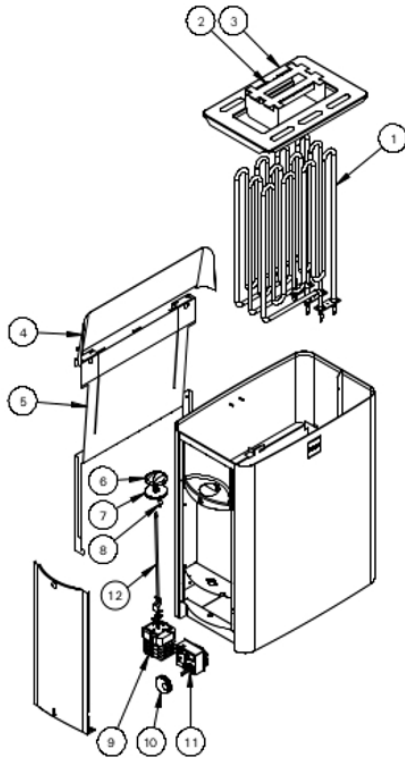

The Wall posiada swój własny stelaż montażowy, ułatwiający szybki montaż. Stelaż montażowy daje również bezpieczny dystans pieca do ściany.

Kamienie GRATIS !!!

Model: **The Wall**

Wymiary: Szer./ Głęb. /Wys. (mm): **380x260x610**

Kamienie w komplecie: **Tak**

Produkt posiada dodatkowe opcje:

Moc (kW): 4,5 kW

Sterownik: Bez sterownika

Rodzaj sauny: 1-funkcyjna tradycyjna fińska sauna sucha

Instrukcja Pieca

[The Wall](#)

Części zamienne

4. CZĘŚCI ZAMIENNE

1 SW45/-E SW60/-E SW80 SW90/-E	Y10-0016 Y10-0015 Y10-0014 ZCU-830	Résistance / Element grzejny 1500W Résistance / Element grzejny 2000W Résistance / Element grzejny 2600W Résistance / Element grzejny 3000W	3
2	ZWA-007	Support de résistance Stelaż elementu grzejnego	1
3 SW SW E	ZWA-023 ZWA-077	Grille Siatka	1
4 SW SW E	ZWA-009 ZWA-059	Guide de vapeur Prowadnica pary	1
5 SW SW E	ZWA-047 ZWA-058	Support mural Wspornik ścienny	1
6	ZWA-011	Bouton de l'interrupteur horaire Pokrętło zegara	1
7	ZWA-022	Passage en caoutchouc de l'axe Gumowa uszczelka wlotu osi	1
8	ZWA-061	Témoins lumineux Wskaźniki świetlne	1
9	WX641	Minuterie + roue dentée Zegar i podkładka zabezpieczająca	1
10	ZWA-021	Bouton du thermostat Pokrętło termostatu	1
11	ZSK-520	Thermostat Termostat	1
12 SW45 SW60 SW80 SW90	ZWA-041 ZWA-041 ZWA-016 ZWA-016	Axe Oś	1