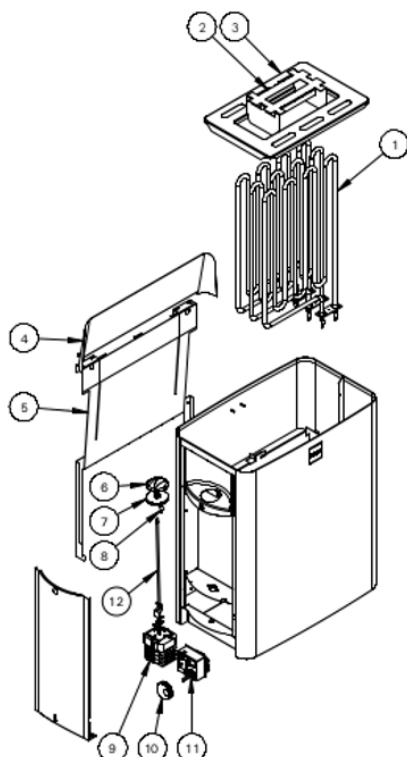

Części zamienne