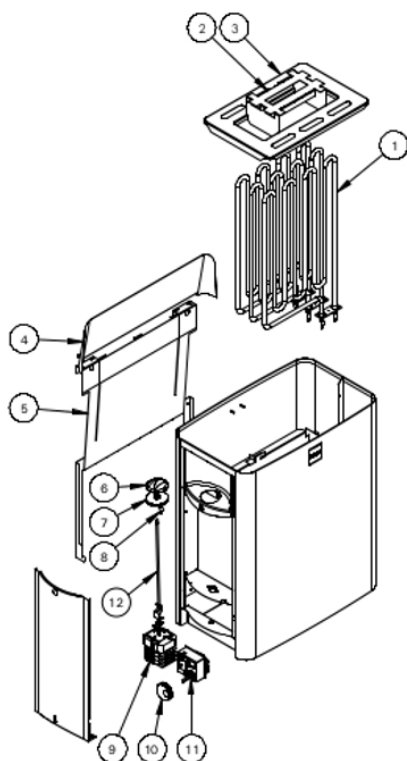

Kamienie GRATIS !!!

Model: **The Wall**

Wymiary: Szer./ Głęb. /Wys. (mm): **430x260x610**

Sterowanie: **wbudowane**

Zalecana kubatura (m³): **7-12**

Moc (kW): **8**

Grzałki: **Y10-0014 (2600W)**

Podłączenie: **400V 3N ~**

Bezpiecznik (A): **3x16**

Przekrój kabli podłączenia: **5x2,5**

Pojemność kamieni (kg): **20**

Kamienie w komplecie: **Tak**

Produkt posiada dodatkowe opcje:

Moc (kW): 8 kW

Sterownik: Wbudowany

Rodzaj sauny: 1-funkcyjna tradycyjna fińska sauna sucha

Instrukcja Pieca

[The Wall](#)

Części zamienne

4. CZĘŚCI ZAMIENNE

1 SW45/-E SW60/-E SW80 SW90/-E	Y10-0016 Y10-0015 Y10-0014 ZCU-830	Résistance / Element grzejny 1500W Résistance / Element grzejny 2000W Résistance / Element grzejny 2600W Résistance / Element grzejny 3000W	3
2	ZWA-007	Support de résistance Stelaż elementu grzejnego	1
3 SW SW E	ZWA-023 ZWA-077	Grille Siatka	1
4 SW SW E	ZWA-009 ZWA-059	Guide de vapeur Prowadnica pary	1
5 SW SW E	ZWA-047 ZWA-058	Support mural Wspornik ścienny	1
6	ZWA-011	Bouton de l'interrupteur horaire Pokrętko zegara	1
7	ZWA-022	Passage en caoutchouc de l'axe Gumowa uszczelka wlotu osi	1
8	ZWA-061	Témoins lumineux Wskaźniki świetlne	1
9	WX641	Minuterie + roue dentée Zegar i podkładka zabezpieczająca	1
10	ZWA-021	Bouton du thermostat Pokrętko termostatu	1
11	ZSK-520	Thermostat Termostat	1
12 SW45 SW60 SW80 SW90	ZWA-041 ZWA-041 ZWA-016 ZWA-016	Axe Oś	1