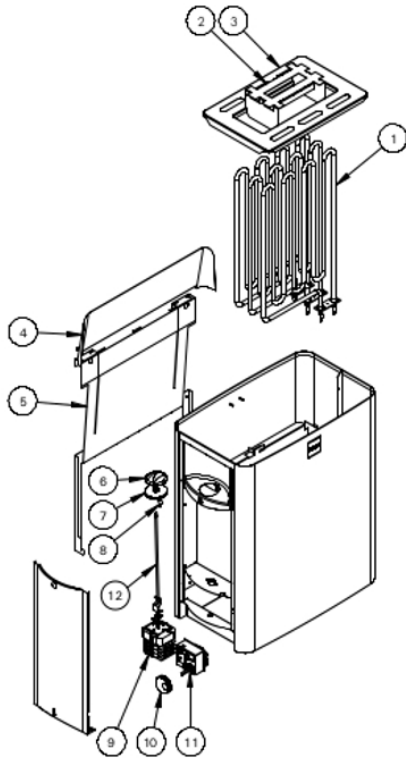

Opis produktu

Piece **The Wall** są nowością Firmy Harvia. Zostały zaprojektowane poprzez zapożyczenie najlepszych funkcji z kilku różnych pieców Harvia. Piece Wall, charakteryzują się nowoczesnym wyglądem i mają zastąpić montowane dotąd na ścianie piece. Podświetlany panel kontrolny sprawia, iż operowanie przy piecu jest bezpieczne, a użytkowanie bardzo proste. Kiedy światło jest włączone, użytkownik wie, iż piec jest włączony. Model The Wall jest kompaktowy jednocześnie efektywny w swej pracy. The Wall posiada swój własny stelaż montażowy, ułatwiający szybki montaż. Stelaż montażowy daje również bezpieczny dystans pieca do ściany.

Bezpiecznik (A): **3x16**

Przekrój kabli podłączenia: **5x2,5**

Pojemność kamieni (kg): **20**

Kamienie w komplecie: **Tak**

Produkt posiada dodatkowe opcje:

Moc (kW): 9 kW

Sterownik: Wbudowany

Rodzaj sauny: 1-funkcyjna tradycyjna fińska sauna sucha

Instrukcja Pieca

[The Wall](#)

Części zamienne

4. CZĘŚCI ZAMIENNE

1 SW45/-E SW60/-E SW80 SW90/-E	Y10-0016 Y10-0015 Y10-0014 ZCU-830	Résistance / Element grzejny 1500W Résistance / Element grzejny 2000W Résistance / Element grzejny 2600W Résistance / Element grzejny 3000W	3
2	ZWA-007	Support de résistance Stelaż elementu grzejnego	1
3 SW SW E	ZWA-023 ZWA-077	Grille Siatka	1
4 SW SW E	ZWA-009 ZWA-059	Guide de vapeur Prowadnica pary	1
5 SW SW E	ZWA-047 ZWA-058	Support mural Wspornik ścienny	1
6	ZWA-011	Bouton de l'interrupteur horaire Pokrętło zegara	1
7	ZWA-022	Passage en caoutchouc de l'axe Gumowa uszczelka wlotu osi	1
8	ZWA-061	Témoins lumineux Wskaźniki świetlne	1
9	WX641	Minuterie + roue dentée Zegar i podkładka zabezpieczająca	1
10	ZWA-021	Bouton du thermostat Pokrętło termostatu	1
11	ZSK-520	Thermostat Termostat	1
12 SW45 SW60 SW80 SW90	ZWA-041 ZWA-041 ZWA-016 ZWA-016	Axe Oś	1