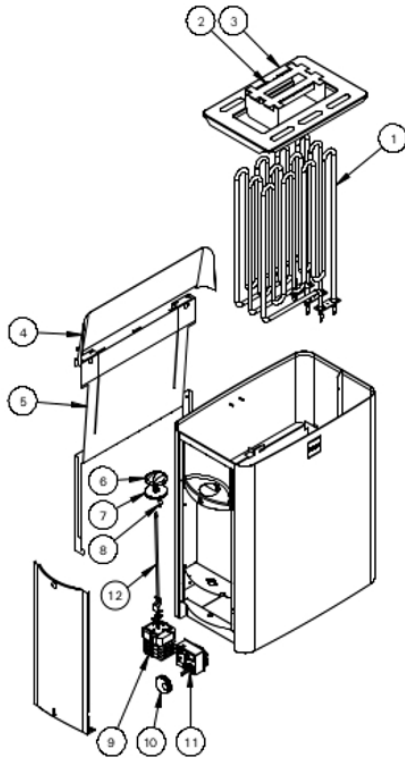

4. CZĘŚCI ZAMIENNE

1 SW45/-E SW60/-E SW80 SW90/-E	Y10-0016 Y10-0015 Y10-0014 ZCU-830	Résistance / Element grzejny 1500W Résistance / Element grzejny 2000W Résistance / Element grzejny 2600W Résistance / Element grzejny 3000W	3
2	ZWA-007	Support de résistance Stelaż elementu grzejnego	1
3 SW SW E	ZWA-023 ZWA-077	Grille Siatka	1
4 SW SW E	ZWA-009 ZWA-059	Guide de vapeur Prowadnica pary	1
5 SW SW E	ZWA-047 ZWA-058	Support mural Wspornik ścienny	1
6	ZWA-011	Bouton de l'interrupteur horaire Pokrętko zegara	1
7	ZWA-022	Passage en caoutchouc de l'axe Gumowa uszczelka wlotu osi	1
8	ZWA-061	Témoins lumineux Wskaźniki świetlne	1
9	WX641	Minuterie + roue dentée Zegar i podkładka zabezpieczająca	1
10	ZWA-021	Bouton du thermostat Pokrętko termostatu	1
11	ZSK-520	Thermostat Termostat	1
12 SW45 SW60 SW80 SW90	ZWA-041 ZWA-041 ZWA-016 ZWA-016	Axe Oś	1