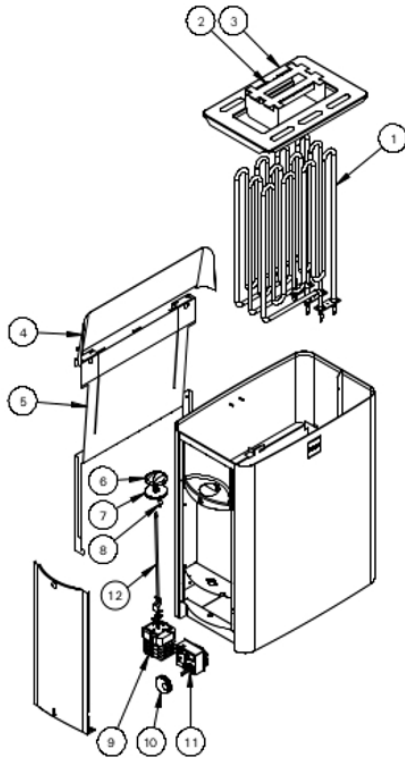

The Wall posiada swój własny stelaż montażowy, ułatwiający szybki montaż. Stelaż montażowy daje również bezpieczny dystans pieca do ściany.

Kamienie GRATIS !!!

Model: **The Wall**

Wymiary: Szer./ Głęb. /Wys. (mm): **380x260x700**

Sterowanie: **brak**

Zalecana kubatura (m³): **8-14**

Moc (kW): **9**

Grzałki: [Grzałka ZCU-830 \(3000W\)](#)

Podłączenie: **400V 3N ~**

Bezpiecznik (A): **3x16**

Przekrój kabli podłączenia: **5x2,5**

Pojemność kamieni (kg): **20**

Kamienie w komplecie: **Tak**

Produkt posiada dodatkowe opcje:

Moc (kW): 9 kW

Sterownik: Bez sterownika

Rodzaj sauny: 1-funkcyjna tradycyjna fińska sauna sucha

Instrukcja Pieca

[The Wall](#)

Części zamienne

4. CZĘŚCI ZAMIENNE

1 SW45/-E SW60/-E SW80 SW90/-E	Y10-0016 Y10-0015 Y10-0014 ZCU-830	Résistance / Element grzejny 1500W Résistance / Element grzejny 2000W Résistance / Element grzejny 2600W Résistance / Element grzejny 3000W	3
2	ZWA-007	Support de résistance Stelaż elementu grzejnego	1
3 SW SW E	ZWA-023 ZWA-077	Grille Siatka	1
4 SW SW E	ZWA-009 ZWA-059	Guide de vapeur Prowadnica pary	1
5 SW SW E	ZWA-047 ZWA-058	Support mural Wspornik ścienny	1
6	ZWA-011	Bouton de l'interrupteur horaire Pokrętko zegara	1
7	ZWA-022	Passage en caoutchouc de l'axe Gumowa uszczelka wlotu osi	1
8	ZWA-061	Témoins lumineux Wskaźniki świetlne	1
9	WX641	Minuterie + roue dentée Zegar i podkładka zabezpieczająca	1
10	ZWA-021	Bouton du thermostat Pokrętko termostatu	1
11	ZSK-520	Thermostat Termostat	1
12 SW45 SW60 SW80 SW90	ZWA-041 ZWA-041 ZWA-016 ZWA-016	Axe Oś	1