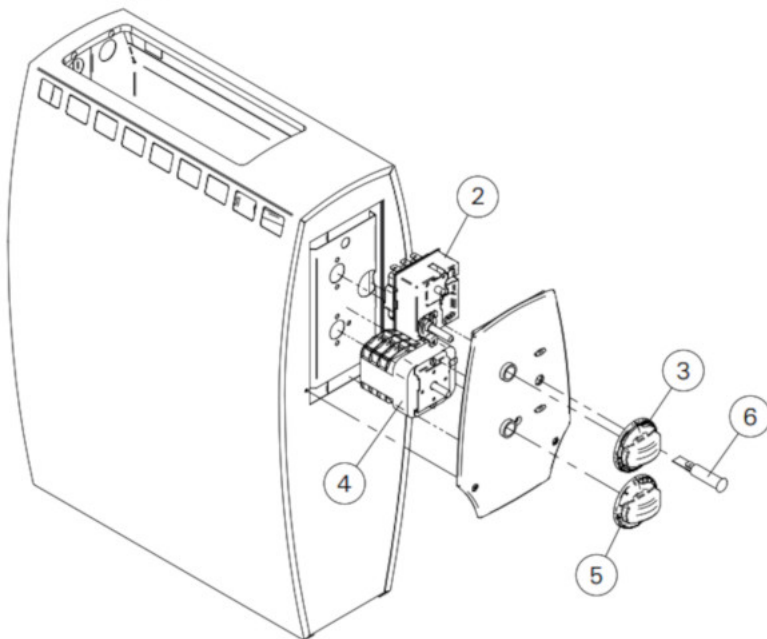

Opis produktu

Piec do sauny Harvia Alfa A30

2,9 kW Piec z wbudowanym sterownikiem przeznaczony do tradycyjnej fińskiej sauny suchej. Nagrzewanie do 80 stopni C.

1	ZSI-200	1450 W/230 V
2	ZSK-520	°C
3	ZST-220	
4	ZSK-505	🕒
5	ZST-230	
6	ZSI-240	💡

Model: **A30**

Wymiary: Szer./ Głęb. /Wys. (mm): **360 / 190 / 460**
Sterowanie: **Zintegrowane z piecem**
Zalecana kubatura (m³): **2 - 4**
Moc (kW): **2,9**
Grzałki: **ZSI-200 (2x1450W)**
Podłączenie: **400V 2N~ / 230V 1N~**
Bezpiecznik (A): **2 x 10**
Przekrój kabli podłączenia: **3 x 2,5**
Przeznaczenie: **Sauna domowa**
Minimalna wysokość sauny (mm): **1500**
Ciężar pieca (kg): **7**
Pojemność kamieni (kg): **6**
Kamienie w komplecie: **Tak**

Produkt posiada dodatkowe opcje:

Moc (kW): do 3,6 kW - 230V
Sterownik: Wbudowany
Rodzaj sauny: 1-funkcyjna tradycyjna fińska sauna sucha

Instrukcja Pieca

[Alfa A30](#)

Części zamienne

1	ZSI-200	1450 W/230 V
2	ZSK-520	°C
3	ZST-220	
4	ZSK-505	⌚
5	ZST-230	
6	ZSI-240	💡