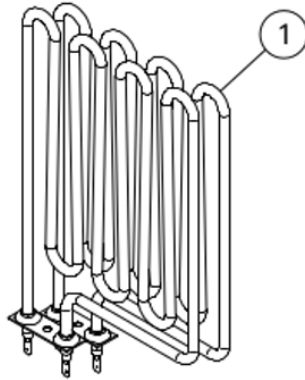

Model: **A30**

Wymiary: Szer./ Głęb. /Wys. (mm): **360 / 190 / 460**
Sterowanie: **Zintegrowane z piecem**
Zalecana kubatura (m³): **2 - 4**
Moc (kW): **2,9**
Grzałki: **ZSI-200 (2x1450W)**
Podłączenie: **400V 2N~ / 230V 1N~**
Bezpiecznik (A): **2 x 10**
Przekrój kabli podłączenia: **3 x 2,5**
Przeznaczenie: **Sauna domowa**
Minimalna wysokość sauny (mm): **1500**
Ciężar pieca (kg): **7**
Pojemność kamieni (kg): **6**
Kamienie w komplecie: **Tak**

Produkt posiada dodatkowe opcje:

Moc (kW): do 3,6 kW - 230V
Sterownik: Wbudowany
Rodzaj sauny: 1-funkcyjna tradycyjna fińska sauna sucha

Instrukcja Pieca

[Alfa A30](#)

Części zamienne

1	ZSI-200	1450 W/230 V
2	ZSK-520	°C
3	ZST-220	
4	ZSK-505	⌚
5	ZST-230	
6	ZSI-240	💡