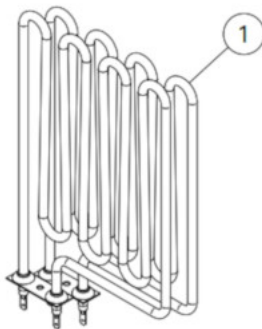

Link do produktu: <https://www.saunas.pl/piecyk-do-sauny-harvia-alfa-a30-piec-do-sauny-elektryczny-p-3743.html>

Piec do sauny Harvia Alfa A30

Dostępność	W magazynie
Czas wysyłki	Natychmiast
Numer katalogowy	HSA300230
Kod EAN	6410082613700
Producent	Harvia

Opis produktu

Piec do sauny Harvia Alfa A30

2,9 kW Piec z wbudowanym sterownikiem przeznaczony do tradycyjnej fińskiej sauny suchej. Nagrzewanie do 80 stopni C.

1	ZSI-200	1450 W/230 V
2	ZSK-520	°C
3	ZST-220	
4	ZSK-505	🕒
5	ZST-230	
6	ZSI-240	💡

Model: **A30**

Wymiary: Szer./ Głęb. /Wys. (mm): **360 / 190 / 460**
Sterowanie: **Zintegrowane z piecem**
Zalecana kubatura (m³): **2 - 4**
Moc (kW): **2,9**
Grzałki: **ZSI-200 (2x1450W)**
Podłączenie: **400V 2N~ / 230V 1N~**
Bezpiecznik (A): **2 x 10**
Przekrój kabli podłączenia: **3 x 2,5**
Przeznaczenie: **Sauna domowa**
Minimalna wysokość sauny (mm): **1500**
Ciężar pieca (kg): **7**
Pojemność kamieni (kg): **6**
Kamienie w komplecie: **Tak**

Produkt posiada dodatkowe opcje:

Moc (kW): do 3,6 kW - 230V
Sterownik: Wbudowany
Rodzaj sauny: 1-funkcyjna tradycyjna fińska sauna sucha

Instrukcja Pieca

[Alfa A30](#)

Części zamienne

1	ZSI-200	1450 W/230 V
2	ZSK-520	°C
3	ZST-220	
4	ZSK-505	⌚
5	ZST-230	
6	ZSI-240	💡