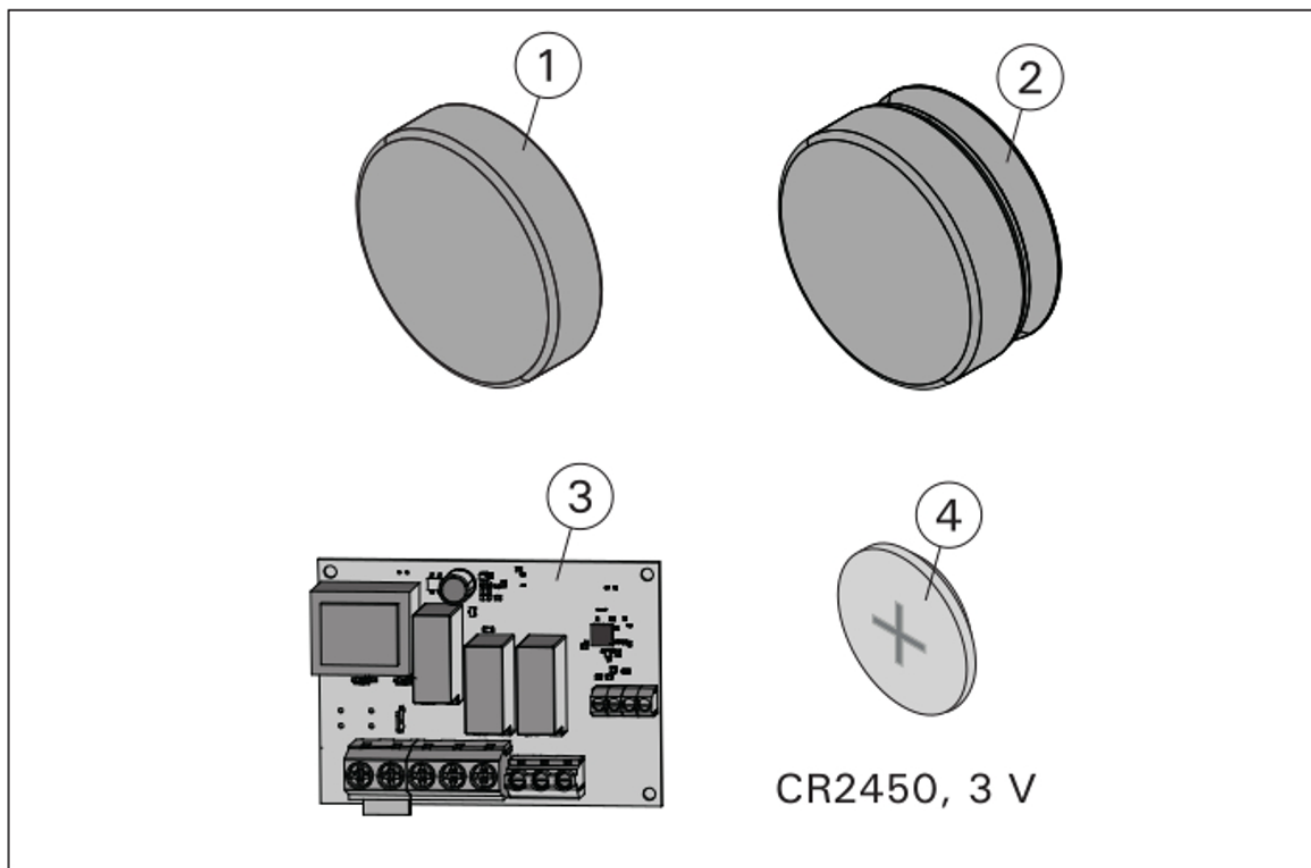

### Instrukcja Pieca

[Cilindro Plus](#)

Sterownik Spot

Części Zamienne

Części Sterownika Spot

1	Kansi	Cover	WX664
2	Kokonainen painike	Complete wireless switch	WX667
3	Piirikortti	Circuit board	WX663
4	Paristo Renata +85 °C	Battery Renata +85 °C	WX662