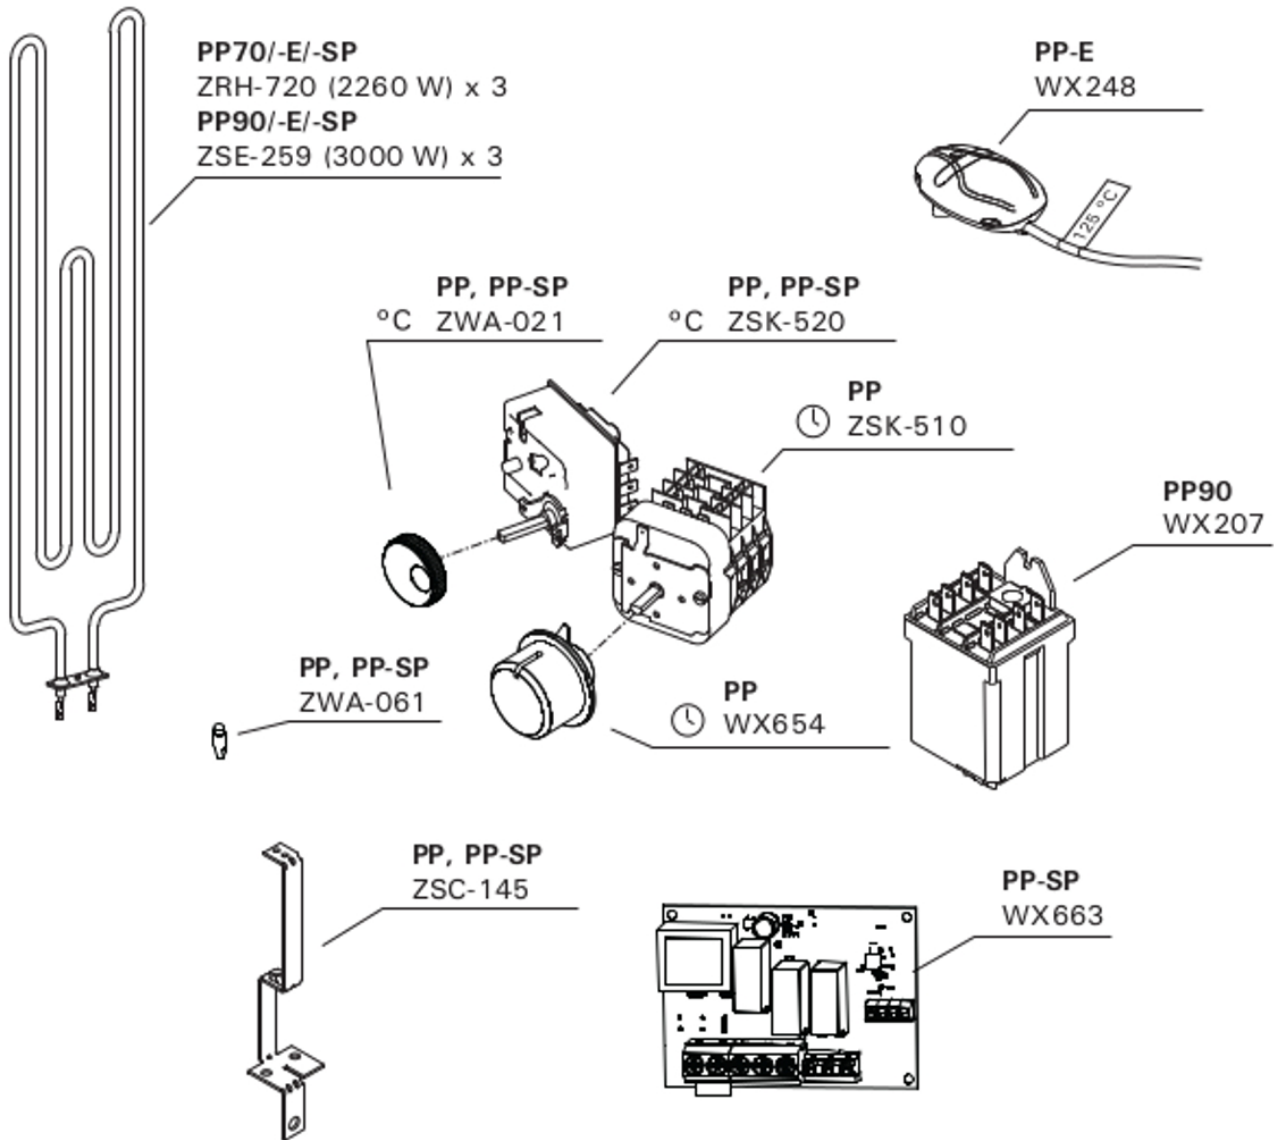

Piecami do sauny Cilindro Plus model E steruje oddzielna jednostka sterująca.

**Kamienie GRATIS !!!**

Wymiary: Szer./ Głęb. /Wys. (mm): **310/310/1020**

Sterowanie: **Bezprzewodowy panel**

Zalecana kubatura ( m<sup>3</sup>): **6-10**

Moc (kW): **6,8**

Grzałki: [ZRH-720 \(2260W\)](#)

Bezpiecznik (A): **3x10**

Przekrój kabli podłączenia: **5x2,5**

Ciężar pieca (kg): **11,5**

Pojemność kamieni (kg): **90**

Kamienie w komplecie: **Tak**

### Instrukcja Pieca

[Cilindro Plus](#)

Sterownik Spot

Części Zamienne

Części Sterownika Spot

1	Kansi	Cover	WX664
2	Kokonainen painike	Complete wireless switch	WX667
3	Piirikortti	Circuit board	WX663
4	Paristo Renata +85 °C	Battery Renata +85 °C	WX662