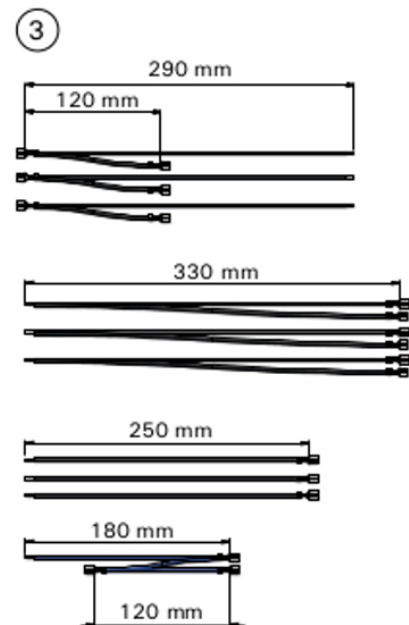

## Części zamienne

### 4. CZĘŚCI ZAMIENNE

PC100E/135E  
PC165E/200E

PC100E/135E

PC165E/200E

1	Element grzejny 2200 W/230 V	ZSC-022	PC100E/135E PC165E/200E	6 9
2	Wiązka kablowa	ZSC-716	PC100E/135E	1
3	Wiązka kablowa	ZSC-766	PC165E/200E	1