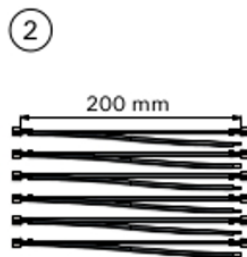

PC100E/135E